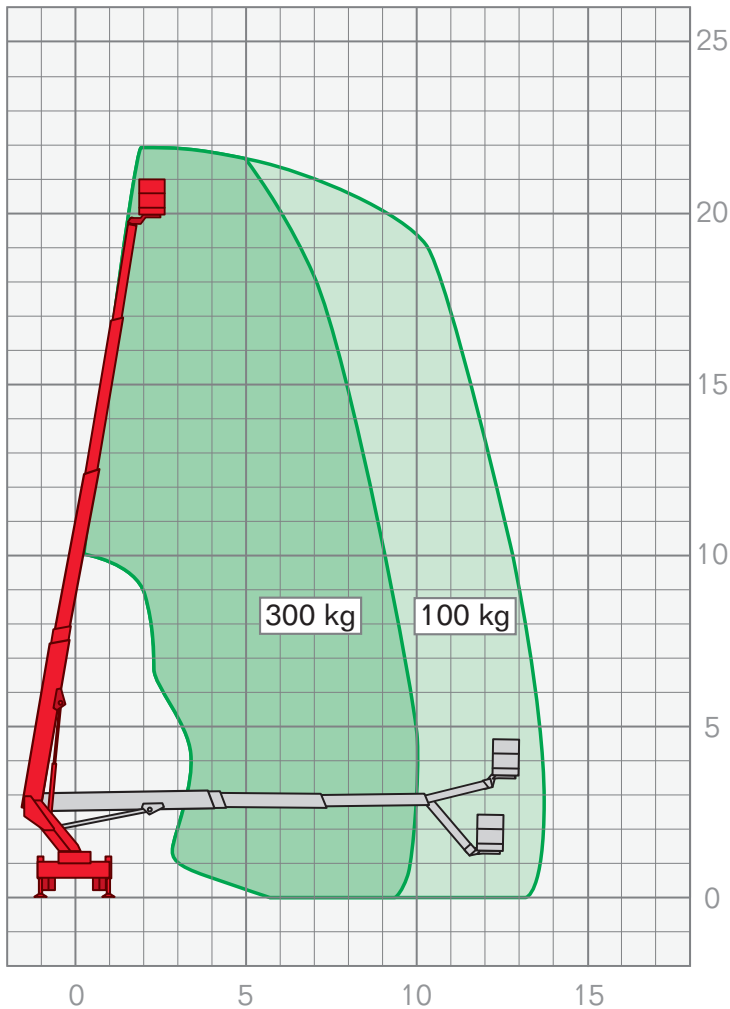

LKW-ARBEITSBÜHNEN | **LTAB 2200 KA***

*Diese Arbeitsbühne verfügt über einen beweglichen Korbarm.

Arbeitshöhe	22,00 m
Plattformhöhe	20,00 m
Fahrzeuginnenlänge	7,40 m
Fahrzeuginnenbreite	2,22 m
Durchfahrthöhe	3,02 m
Seitliche Reichweite	13,80 m
Korbgröße	0,70 x 1,40 m
Korblast	300 kg
Antrieb	Diesel
Drehbereich	500°
Abstützbreite	2,22/2,91/3,60 m
Führerscheinklasse	B (3,5t)

Leistungsmerkmale LKW-Arbeitsbühnen:

- Arbeitshöhen von 17,50 m – 64,00 m
- seitliche Reichweiten von 9,75 m – 40,50 m

FIX NOTIERT

.....

.....

.....

.....

.....