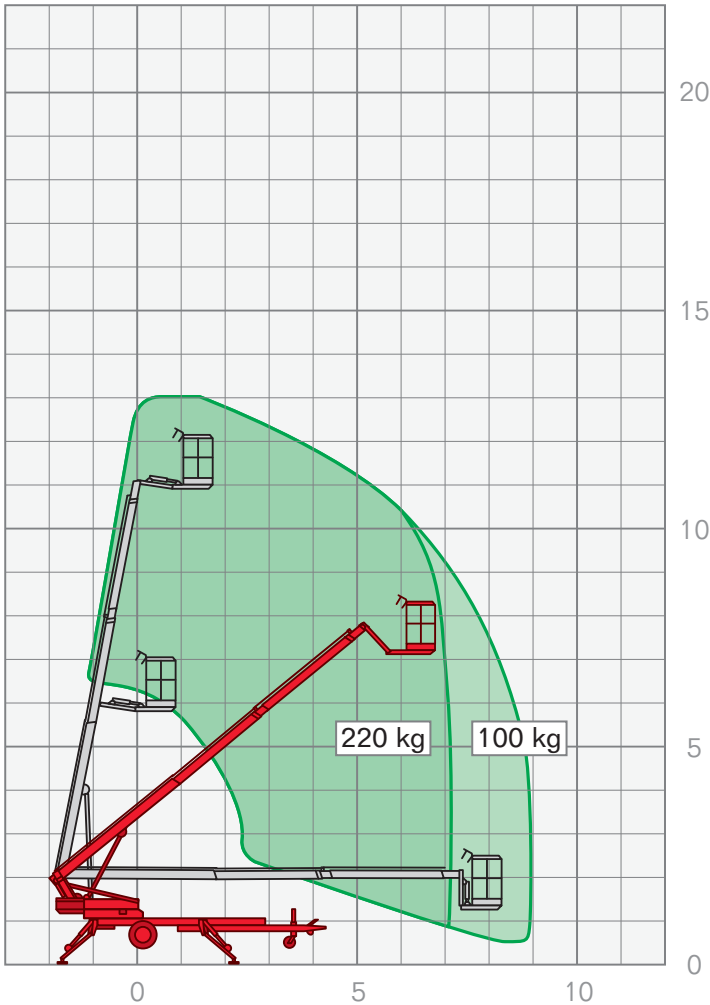

## ANHÄNGER-ARBEITSBÜHNEN | **AAB 1300**

Arbeitshöhe	13,00 m
Plattformhöhe	11,00 m
Seitliche Reichweite	9,00 m
Korbgröße	0,80 x 1,25 m
Korblast	200 kg
Antrieb	Batterie/230 V
Drehbereich	360°
Fahrzeuginnenlänge	6,35 m
Fahrzeuginnenbreite	1,64 m
Abstützbreite	4,12 m
Bauhöhe	1,99 m
Gesamtgewicht	1640 oder 1790 kg*

### Leistungsmerkmale Anhängers-Arbeitsbühnen:

- Arbeitshöhen von 10,50 m – 21,00 m
- seitliche Reichweiten von 6,80 m – 11,70 m

FIX NOTIERT

.....

.....

.....

.....

.....