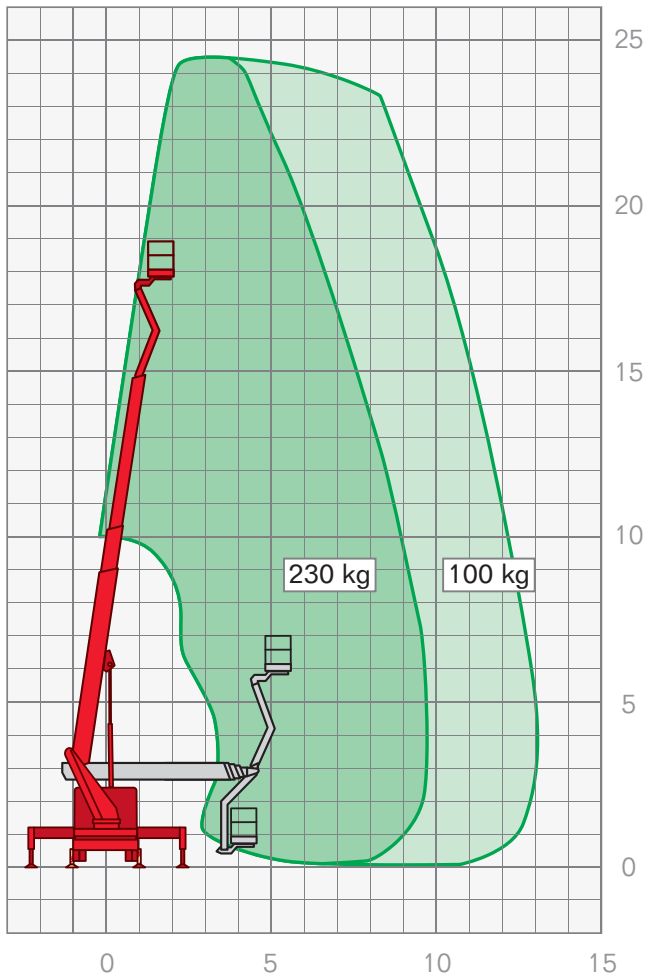

## LKW-ARBEITSBÜHNEN | **LTAB 2470 KA\***

|                      |               |
|----------------------|---------------|
| Arbeitshöhe          | 24,70 m       |
| Plattformhöhe        | 22,70 m       |
| Fahrzeuglänge        | 7,75 m        |
| Fahrzeugbreite       | 2,22 m        |
| Durchfahrthöhe       | 2,99 m        |
| Seitliche Reichweite | 13,50 m       |
| Korbgröße            | 0,70 x 1,40 m |
| Korblast             | 230 kg        |
| Antrieb              | Diesel        |
| Drehbereich          | 500°          |
| Abstützbreite        | max. 3,60 m   |
| Führerscheinklasse   | B (3,5t)      |

### Leistungsmerkmale LKW-Arbeitsbühnen:

- Arbeitshöhen von 17,50 m – 64,00 m
- seitliche Reichweiten von 9,75 m – 40,50 m

FIX NOTIERT

.....

.....

.....

.....

.....

.....

.....

.....

\*Diese Arbeitsbühne verfügt über einen beweglichen Korbarm.