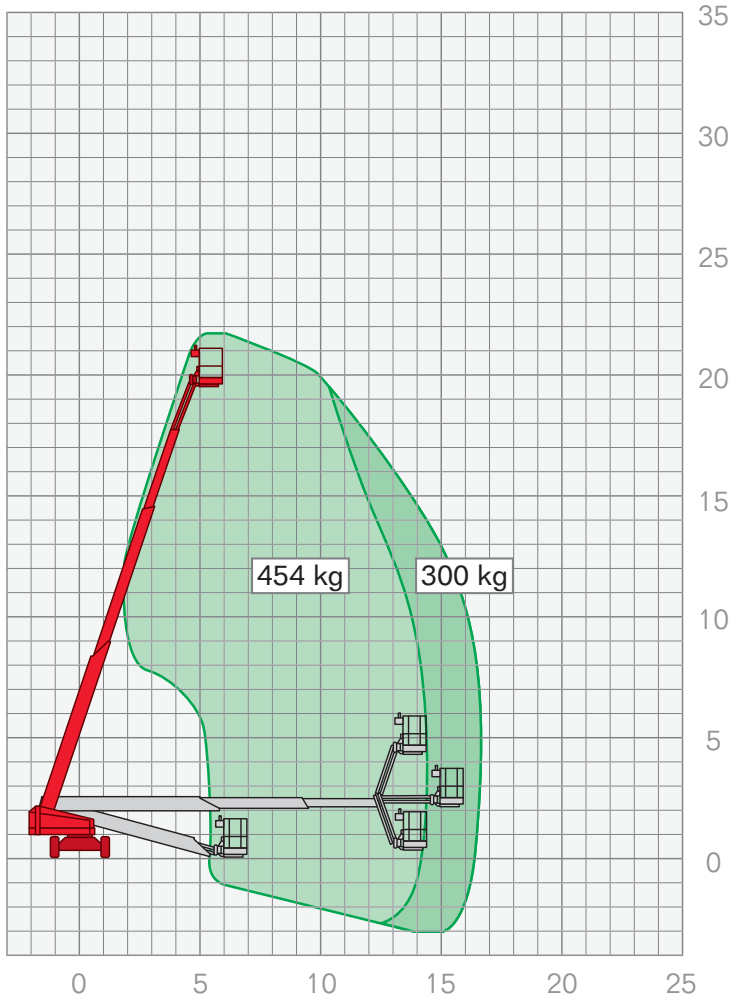

TELESKOP-ARBEITSBÜHNEN | **TAB 2200 PLUS**

Arbeitshöhe	21,80 m
Plattformhöhe	19,80 m
Seitliche Reichweite	16,51 m
Maschinenlänge	9,76 m
Maschinenhöhe	2,81 m
Maschinenbreite	2,50 m
Korbgröße	1,00 x 2,40 m
Korbdrehung	± 160°
Hublast	300/454 kg
Antrieb	Dieselallrad
Gesamtgewicht	11 412 kg
Drehbereich	endlos

Leistungsmerkmale Teleskop-Arbeitsbühnen:

- Arbeitshöhen von 15,20 m – 43,00 m
- seitliche Reichweiten von 11,20 m – 24,40 m

FIX NOTIERT

.....

.....

.....

.....

.....