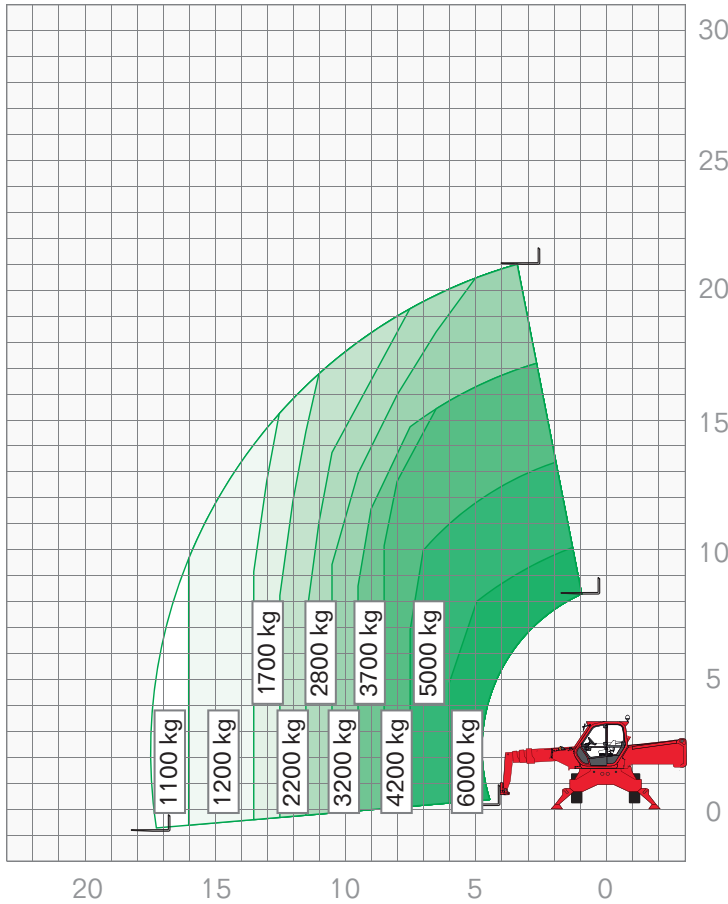

## TELESKOPSTAPLER | 60.21 Roto

Maximale Hubhöhe	21,00 m
Maximale Tragkraft	6000 kg
Reichweite	17,40 m
Maschinenlänge	7,89 m
Maschinenhöhe	3,12 m
Maschinenbreite	2,50 m
Gesamtgewicht	17600 kg

### Leistungsmerkmale Teleskopstapler:

- Hubhöhen von 5,90 m – 26,00 m
- maximale Ausladung von 3,10 m – 22,90 m

FIX NOTIERT

.....

.....

.....

.....

.....