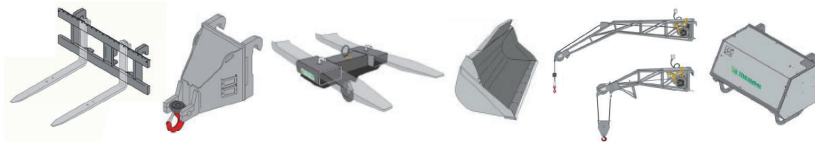

## TELESKOPSTAPLER | 60.21 Roto

Maximale Hubhöhe	21,00 m
Maximale Tragkraft	6000 kg
Reichweite	17,40 m
Maschinenlänge	7,89 m
Maschinenhöhe	3,12 m
Maschinenbreite	2,50 m
Gesamtgewicht	17600 kg

### Leistungsmerkmale Teleskopstapler:

- Hubhöhen von 5,90 m – 26,00 m
- maximale Ausladung von 3,10 m – 22,90 m

FIX NOTIERT

.....

.....

.....

.....

.....

### Anbauteile: