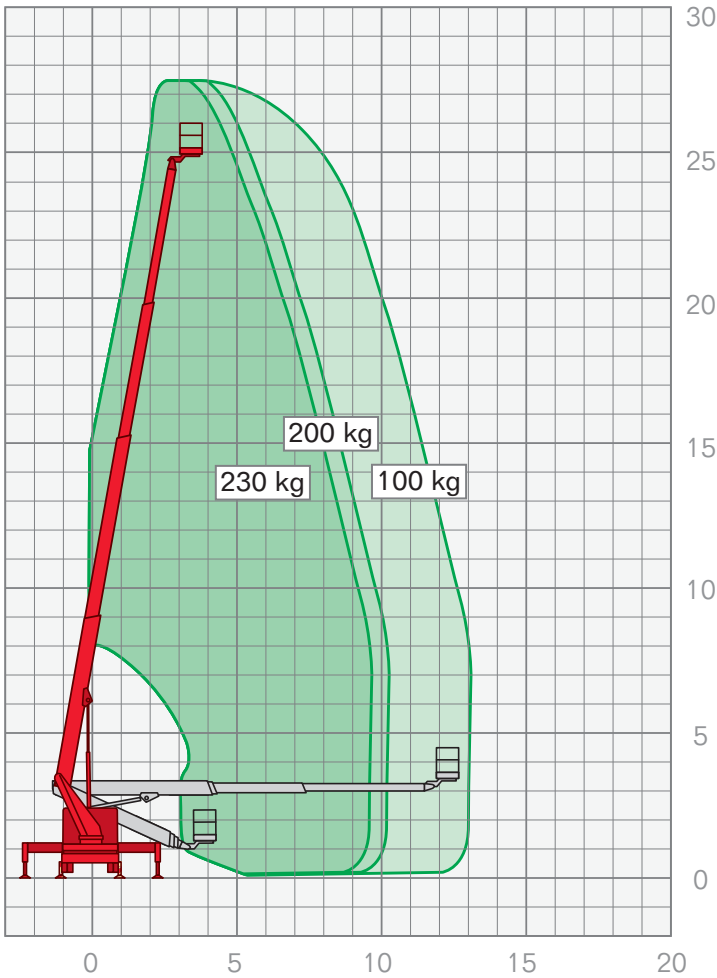

LKW-ARBEITSBÜHNEN | **LTAB 2760**

Arbeitshöhe	27,60 m
Plattformhöhe	25,60 m
Fahrzeuflänge	6,99 m
Fahrzeugbreite	2,22 m
Durchfahrtshöhe	2,90 m
Seitliche Reichweite	13,00 m
Korbgröße	0,70 x 1,40 m
Korblast	230 kg
Antrieb	Diesel
Drehbereich	500°
Abstützbreite	2,22/3,60 m
Führerscheinklasse	B (3,5t)

Leistungsmerkmale LKW-Arbeitsbühnen:

- Arbeitshöhen von 17,50 m – 64,00 m
- seitliche Reichweiten von 9,75 m – 40,50 m

FIX NOTIERT

.....

.....

.....

.....

.....