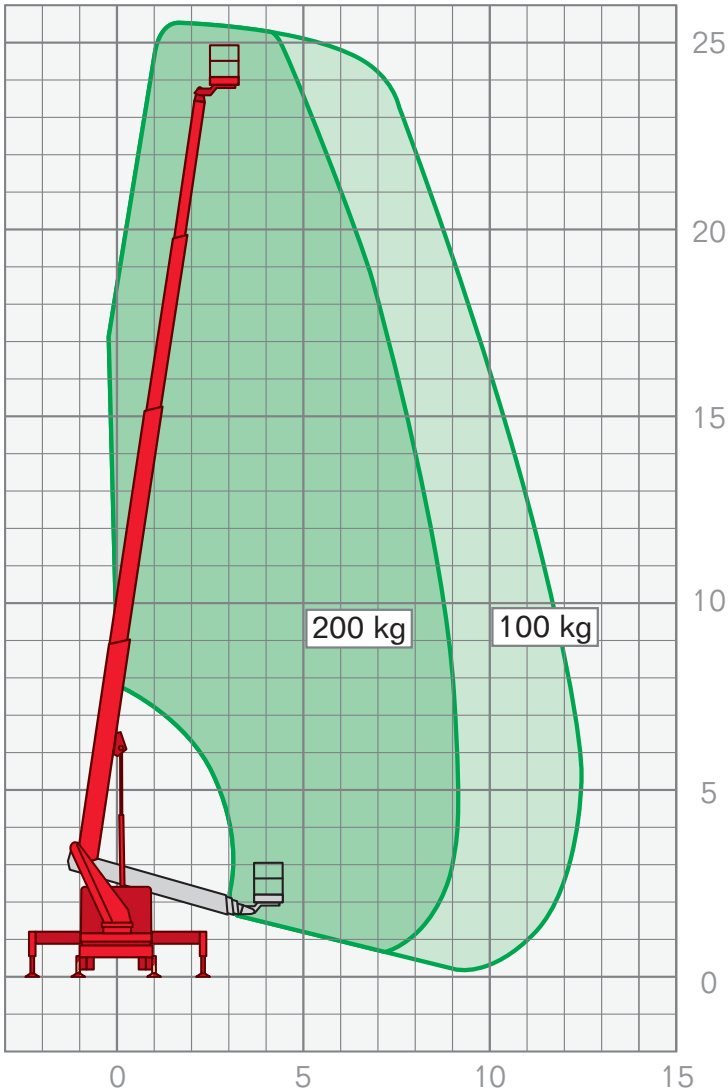

LKW-ARBEITSBÜHNEN | **LTAB 2600**

Arbeitshöhe	26,00 m
Plattformhöhe	24,00 m
Fahrzeuglänge	6,70 m
Fahrzeugbreite	2,20 m
Durchfahrthöhe	2,90 m
Seitliche Reichweite	12,50 m
Korbgröße	0,80 x 1,60 m
Korblast	200 kg
Antrieb	Diesel
Drehbereich	360°
Abstützbreite	2,80/3,40 m
Führerscheinklasse	B (3,5t)

Leistungsmerkmale LKW-Arbeitsbühnen:

- Arbeitshöhen von 17,50 m – 64,00 m
- seitliche Reichweiten von 9,75 m – 40,50 m

FIX NOTIERT

.....

.....

.....

.....

.....