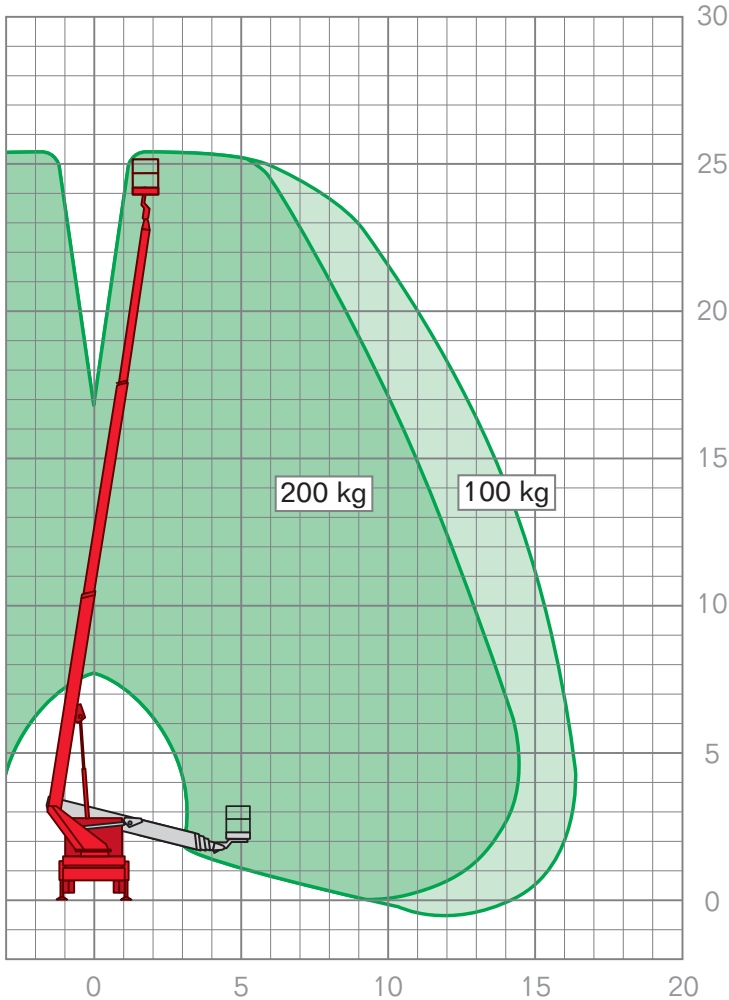

LKW-ARBEITSBÜHNEN | **LTAB 2600 4x4**

Arbeitshöhe	25,60 m
Plattformhöhe	23,60 m
Fahrzeuglänge	7,20 m
Fahrzeugbreite	2,50 m
Durchfahrtshöhe	3,30 m
Seitliche Reichweite	16,20 m
Korbgröße	0,80 x 1,60 m
Korblast	200 kg
Antrieb	Dieselallrad
Drehbereich	500°
Abstützbreite	2,41 m
Führerscheinklasse	C1/III (7,5t)

Leistungsmerkmale LKW-Arbeitsbühnen:

- Arbeitshöhen von 17,50 m – 64,00 m
- seitliche Reichweiten von 9,75 m – 40,50 m

FIX NOTIERT

.....

.....

.....

.....

.....