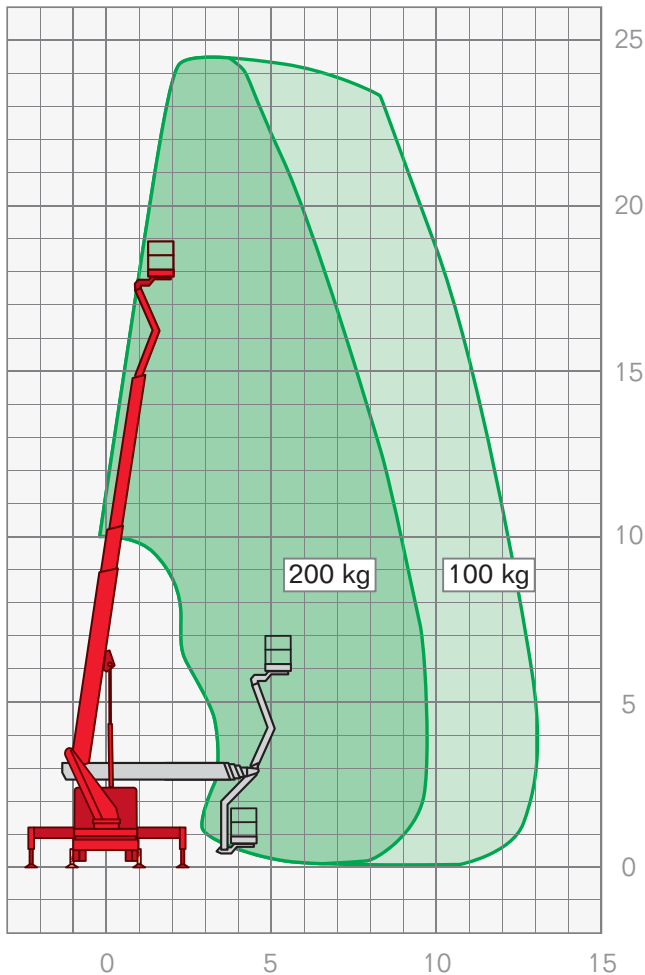

LKW-ARBEITSBÜHNEN | **LTAB 2470 KA***

Arbeitshöhe	24,70 m
Plattformhöhe	22,70 m
Fahrzeuglänge	6,86 m
Fahrzeugbreite	2,22 m
Durchfahrthöhe	2,90 m
Seitliche Reichweite	12,30 m
Korbgröße	0,70 x 1,40 m
Korblast	230 kg
Antrieb	Diesel
Drehbereich	500°
Abstützbreite	max. 3,60 m
Führerscheinklasse	B (3,5t)

Leistungsmerkmale LKW-Arbeitsbühnen:

- Arbeitshöhen von 17,50 m – 64,00 m
- seitliche Reichweiten von 9,75 m – 40,50 m

FIX NOTIERT

.....

.....

.....

.....

.....