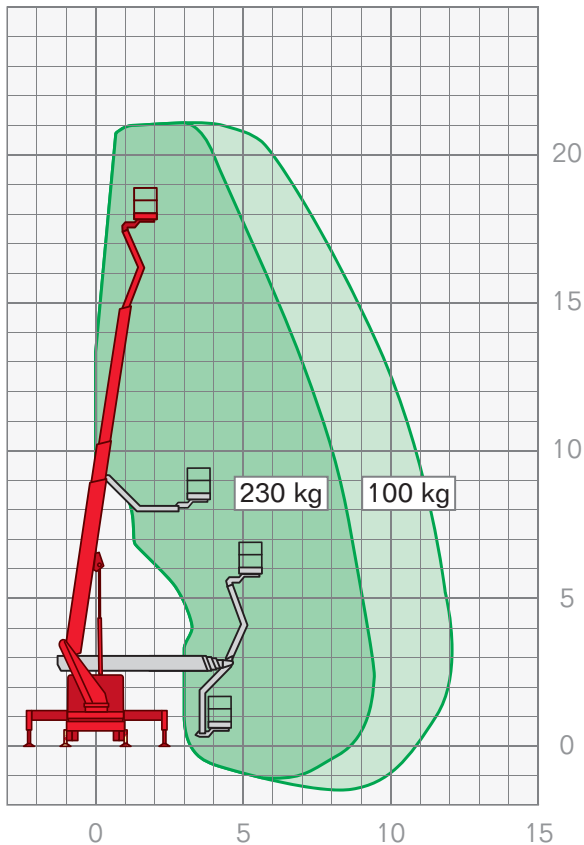

## LKW-ARBEITSBÜHNEN | **LTAB 2100 KA\***

\*Diese Arbeitsbühne verfügt über einen beweglichen Korbbarm.

Arbeitshöhe	21,00 m
Plattformhöhe	19,00 m
Fahrzeuglänge	7,00 m
Fahrzeugbreite	2,20 m
Durchfahrthöhe	3,00 m
Seitliche Reichweite	12,30 m
Korbgröße	0,70 x 1,40 m
Korblast	230 kg
Antrieb	Diesel
Drehbereich	500°
Abstützbreite	max. 3,60 m
Führerscheinklasse	B (3,5t)

### Leistungsmerkmale LKW-Arbeitsbühnen:

- Arbeitshöhen von 17,50 m – 64,00 m
- seitliche Reichweiten von 9,75 m – 40,50 m

FIX NOTIERT

.....

.....

.....

.....

.....