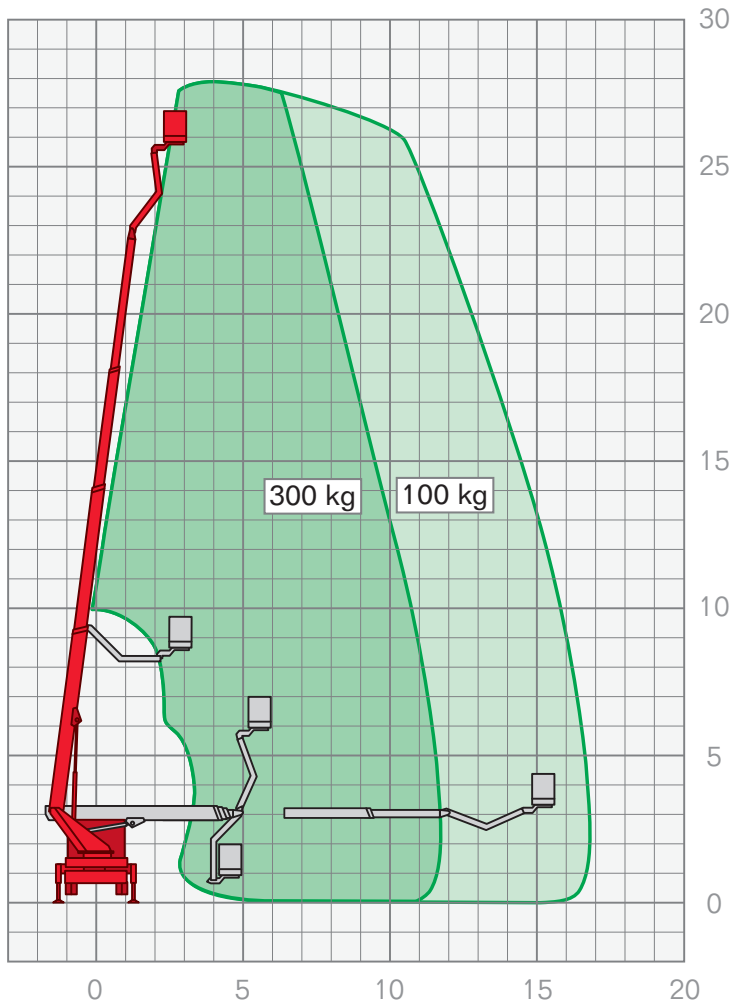

LKW-ARBEITSBÜHNEN | **LTAB 2800 KA* SCHMAL**

Arbeitshöhe	28,00 m
Plattformhöhe	26,00 m
Fahrzeuglänge	8,20 m
Fahrzeugbreite	2,51 m
Durchfahrthöhe	3,25 m
Seitliche Reichweite	16,90 m
Korbgröße	0,70 x 1,40 m
Korblast	300/100 kg
Antrieb	Diesel
Drehbereich	500°
Abstützbreite	2,51 m
Führerscheinklasse	C1/III (7,5t)

Leistungsmerkmale LKW-Arbeitsbühnen:

- Arbeitshöhen von 17,50 m – 64,00 m
- seitliche Reichweiten von 9,75 m – 40,50 m

FIX NOTIERT

.....

.....

.....

.....

.....