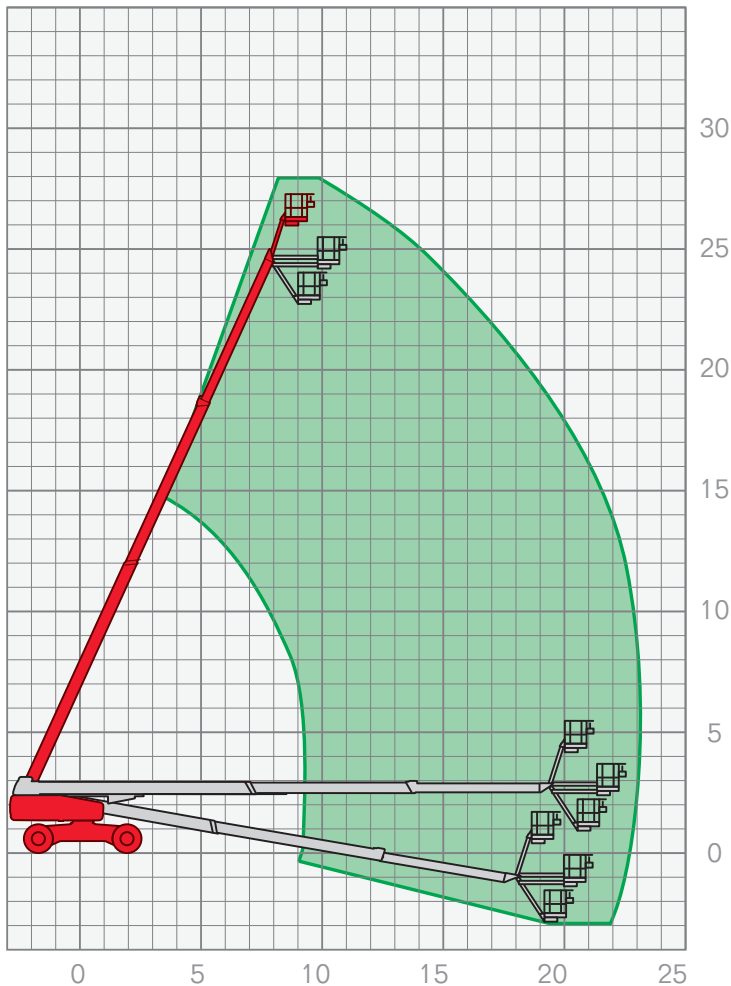

TELESKOP-ARBEITSBÜHNEN | TAB 2800

Arbeitshöhe	27,90 m
Plattformhöhe	25,90 m
Seitliche Reichweite	23,32 m
Maschinenlänge	12,20 m
Maschinenhöhe	2,80 m
Maschinenbreite	3,00 m*
Korbgröße	0,96 x 2,00 m
Korbdrehung	135°
Hublast	227 kg
Antrieb	Dieselallrad
Gesamtgewicht	17 236 kg
Drehbereich	endlos

*Breite einteleškopt: 2.50 m

Leistungsmerkmale Teleskop-Arbeitsbühnen:

- Arbeitshöhen von 15,20 m – 43,00 m
- seitliche Reichweiten von 11,20 m – 24,40 m

FIX NOTIERT

.....

.....

.....

.....