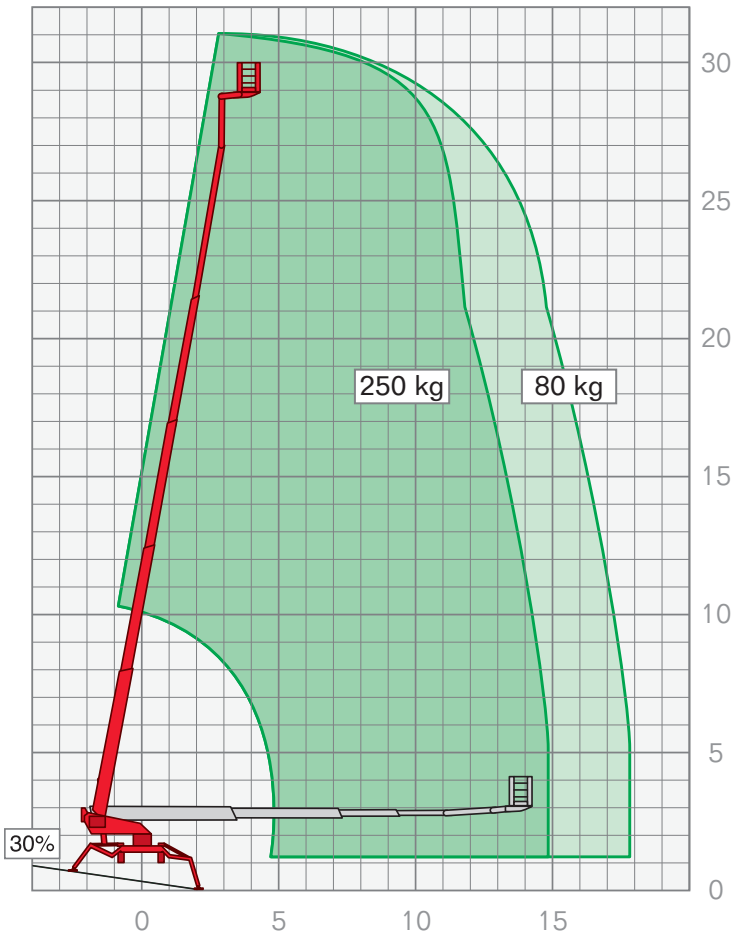

LEICHTE SPEZIAL-KETTEN-ARBEITSBÜHNEN | STAB 3100

Arbeitshöhe	31,00 m
Plattformhöhe	29,00 m
Seitliche Reichweite	17,70 m
Maschinenlänge	7,23 m
Maschinenhöhe	1,98 m
Maschinenbreite	1,58 m
Abstützbreite	5,15/3,95 m
Korbgröße	0,80 x 1,20 m
Korblast	250/80 kg
Antrieb	Diesel/230 V
Gesamtgewicht	4300 kg
Drehbereich	450°

Leistungsmerkmale

Leichte-Spezial-Ketten-Arbeitsbühnen:

- Arbeitshöhen von 18,00 m – 36,00 m
- seitliche Reichweiten von 8,50 m – 15,70 m

FIX NOTIERT

.....

.....

.....

.....