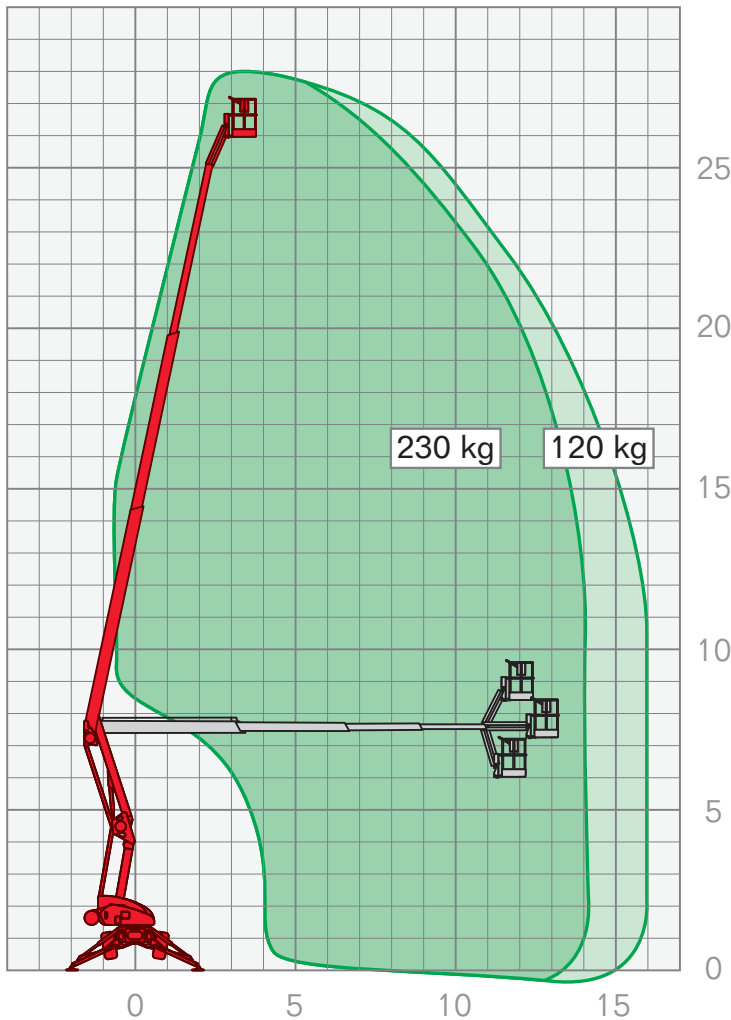

LEICHTE SPEZIAL-ARBEITSBÜHNEN | STAB 2800

Arbeitshöhe	28,00 m
Plattformhöhe	26,00 m
Seitliche Reichweite	16,00 m
Maschinenlänge	5,82 m
Maschinenhöhe	2,37 m
Maschinenbreite	2,05 m
Abstützbreite	4,60/5,00 m
Korbgröße	0,70 x 1,30 m
Korblast	120/230 kg
Antrieb	Diesel
Gesamtgewicht	4860 kg
Drehbereich	360°

Leistungsmerkmale

Leichte-Spezial-Ketten-Arbeitsbühnen:

- Arbeitshöhen von 18,00 m – 36,00 m
- seitliche Reichweiten von 8,50 m – 15,70 m

FIX NOTIERT

.....

.....

.....

.....