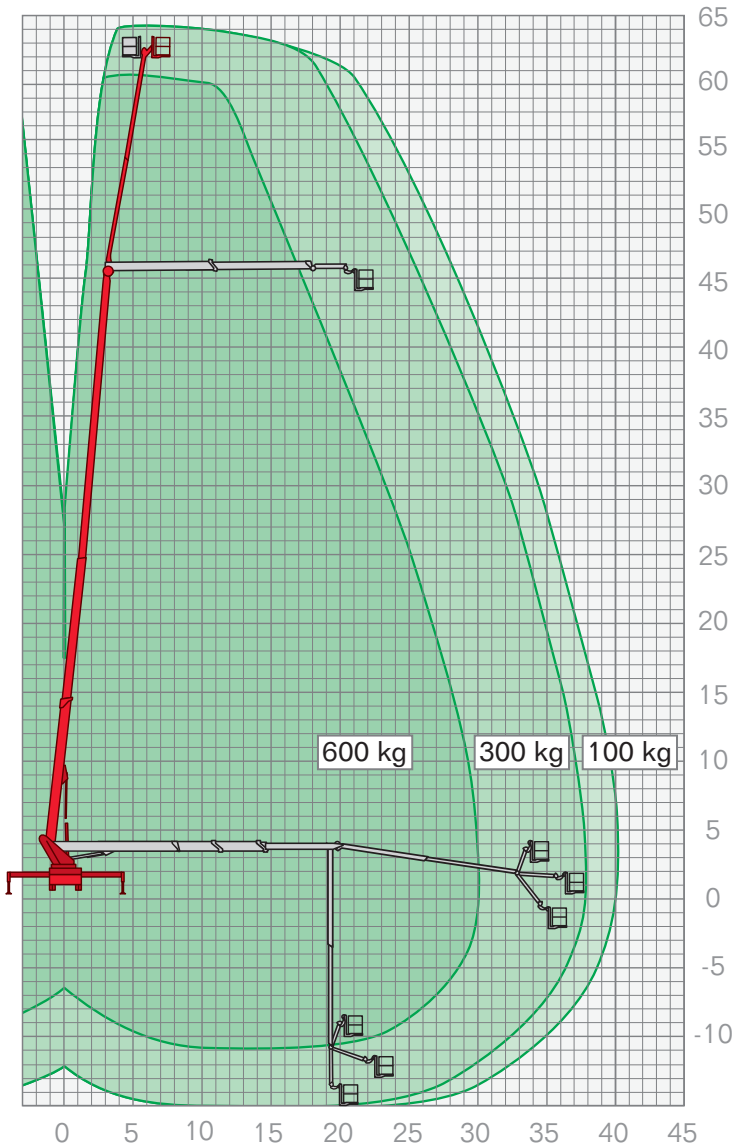

LKW-ARBEITSBÜHNEN | **LTAB 6400 KA***

*Diese Arbeitsbühne verfügt über einen beweglichen Korbarm.

Arbeitshöhe	64,00 m
Plattformhöhe	62,00 m
Fahrzeuglänge	11,93 m
Fahrzeugbreite	2,51 m
Durchfahrthöhe	3,93 m
Seitliche Reichweite	40,50 m
Korbgröße	1,04 x 3,81 m
Korblast	600 kg
Antrieb	Diesel
Drehbereich	540°
Abstützbreite	2,54/5,71/8,89 m
Führerscheinklasse	C/II (29t)

Leistungsmerkmale LKW-Arbeitsbühnen:

- Arbeitshöhen von 17,50 m – 64,00 m
- seitliche Reichweiten von 9,75 m – 40,50 m

FIX NOTIERT

HAUPTNIEDERLASSUNG KIEL

Eichkoppelweg 76
24119 Kiel-Kronshagen
Tel.: 0431-58 20 86
Fax: 0431-54 27 28
dispo@kreutzberger-kiel.de