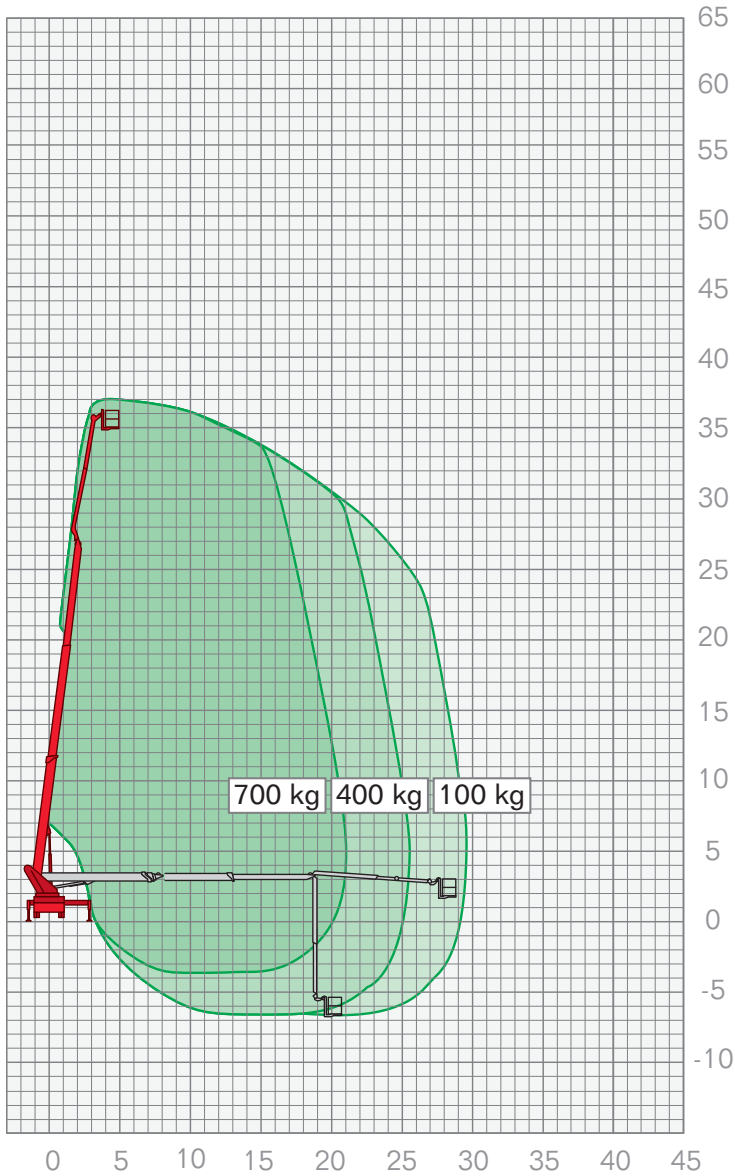

LKW-ARBEITSBÜHNEN | **LTAB 3700 KA***

*Diese Arbeitsbühne verfügt über einen beweglichen Korbarm.

Arbeitshöhe	37,00 m
Plattformhöhe	35,00 m
Fahrzeuglänge	9,55 m
Fahrzeugbreite	2,50 m
Durchfahrtshöhe	3,80 m
Seitliche Reichweite	29,50 m
Korbgröße	1,05 x 2,47 m
Korblast	700 kg
Antrieb	Diesel
Drehbereich	endlos
Abstützbreite	max. 6,20 m
Führerscheinklasse	C/II (18t)

Leistungsmerkmale LKW-Arbeitsbühnen:

- Arbeitshöhen von 17,50 m – 64,00 m
- seitliche Reichweiten von 9,75 m – 40,50 m

FIX NOTIERT

HAUPTNIEDERLASSUNG KIEL

Eichkoppelweg 76
24119 Kiel-Kronshagen
Tel.: 0431-58 20 86
Fax: 0431-54 27 28
dispo@kreutzberger-kiel.de