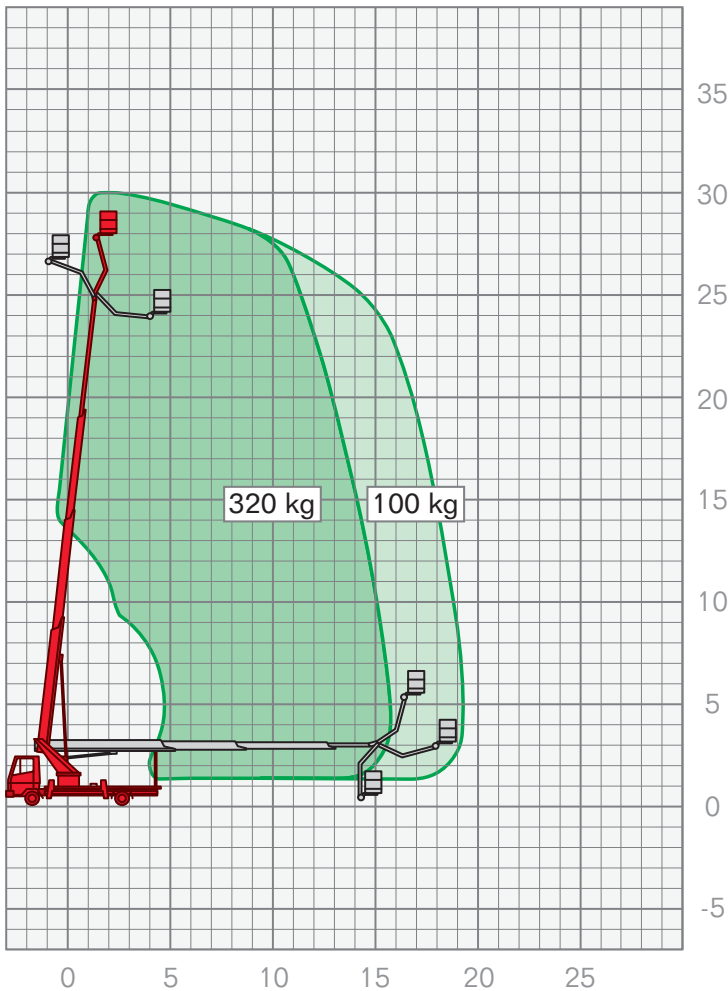

LKW-ARBEITSBÜHNEN | **LTAB 3000 KA***

Arbeitshöhe	30,00 m
Plattformhöhe	28,00 m
Fahrzeuginnenlänge	8,65 m
Fahrzeuginnenbreite	2,50 m
Durchfahrthöhe	3,45 m
Seitliche Reichweite	19,50 m
Korbgröße	0,80 x 1,60 m
Korblast	320 kg
Antrieb	Diesel
Drehbereich	360°
Abstützbreite	2,55/3,77/5,03 m
Führerscheinklasse	C1/III (7,5t)

Leistungsmerkmale LKW-Arbeitsbühnen:

- Arbeitshöhen von 17,50 m – 64,00 m
- seitliche Reichweiten von 9,75 m – 40,50 m

FIX NOTIERT

.....

.....

.....

.....

.....