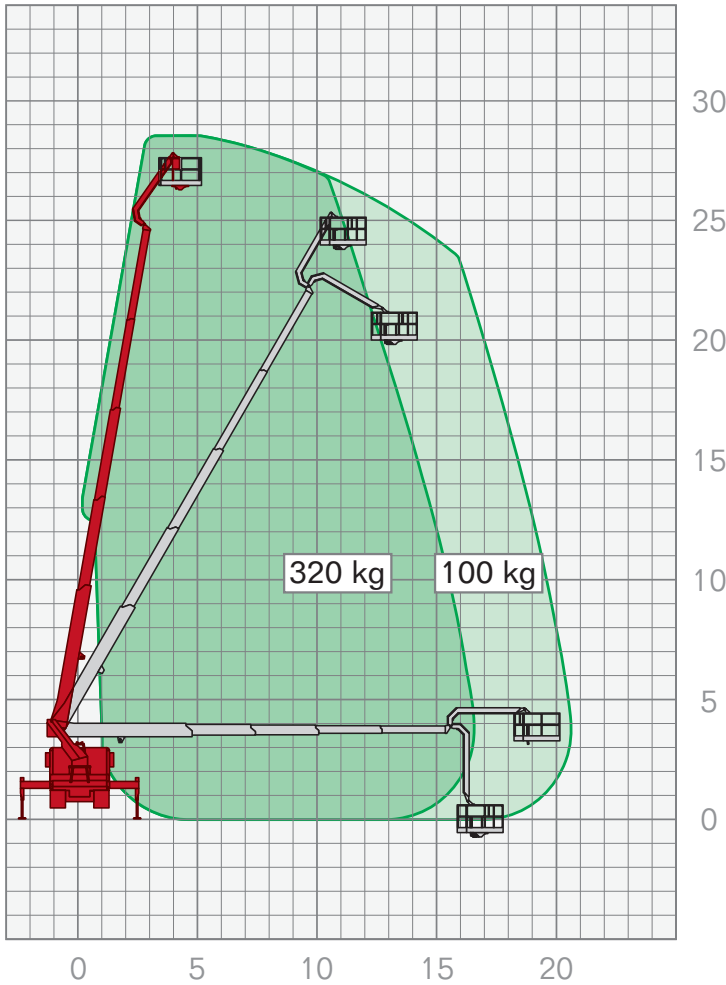

LKW-ARBEITSBÜHNEN | **LTAB 2850 KA***

| | |
|----------------------|------------------|
| Arbeitshöhe | 28,50 m |
| Plattformhöhe | 26,50 m |
| Fahrzeuglänge | 6,96 m |
| Fahrzeugbreite | 2,53 m |
| Durchfahrthöhe | 2,73 m |
| Seitliche Reichweite | 20,50 m |
| Korbgröße | 1,70 x 0,86 m |
| Korblast | 320 kg |
| Antrieb | Diesel |
| Drehbereich | 540° |
| Abstützbreite | 2,53/3,92/5,30 m |
| Führerscheinklasse | C1/III (7,5t) |

Leistungsmerkmale LKW-Arbeitsbühnen:

- Arbeitshöhen von 17,50 m – 64,00 m
- seitliche Reichweiten von 9,75 m – 40,50 m

FIX NOTIERT

.....

.....

.....

.....

.....