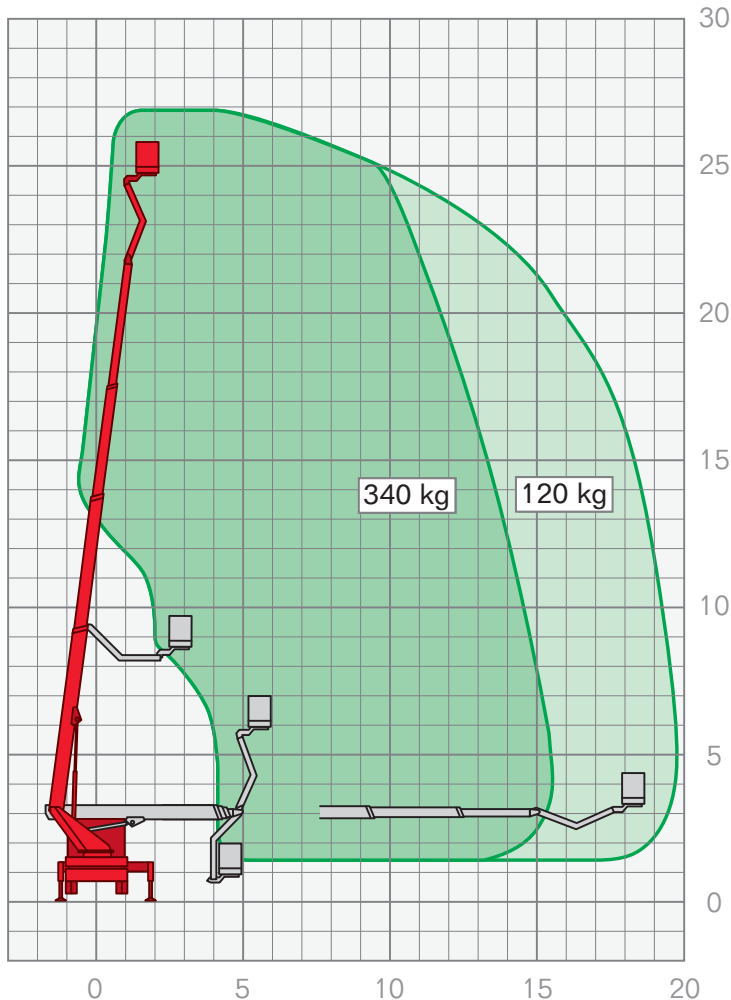

## LKW-ARBEITSBÜHNEN | **LTAB 2700 KA\***

Arbeitshöhe	27,00 m
Plattformhöhe	25,00 m
Fahrzeuglänge	8,62 m
Fahrzeugbreite	2,50 m
Durchfahrthöhe	3,50 m
Seitliche Reichweite	20,00 m
Korbgröße	0,80 x 1,60 m
Korblast	350 kg
Antrieb	Diesel
Drehbereich	540°
Abstützbreite	2,50/4,85 m
Führerscheinklasse	C1/III (7,5t)

### Leistungsmerkmale LKW-Arbeitsbühnen:

- Arbeitshöhen von 17,50 m – 64,00 m
- seitliche Reichweiten von 9,75 m – 40,50 m

FIX NOTIERT

.....

.....

.....

.....

.....

.....

.....

.....

\*Diese Arbeitsbühne verfügt über einen beweglichen Korbarm.