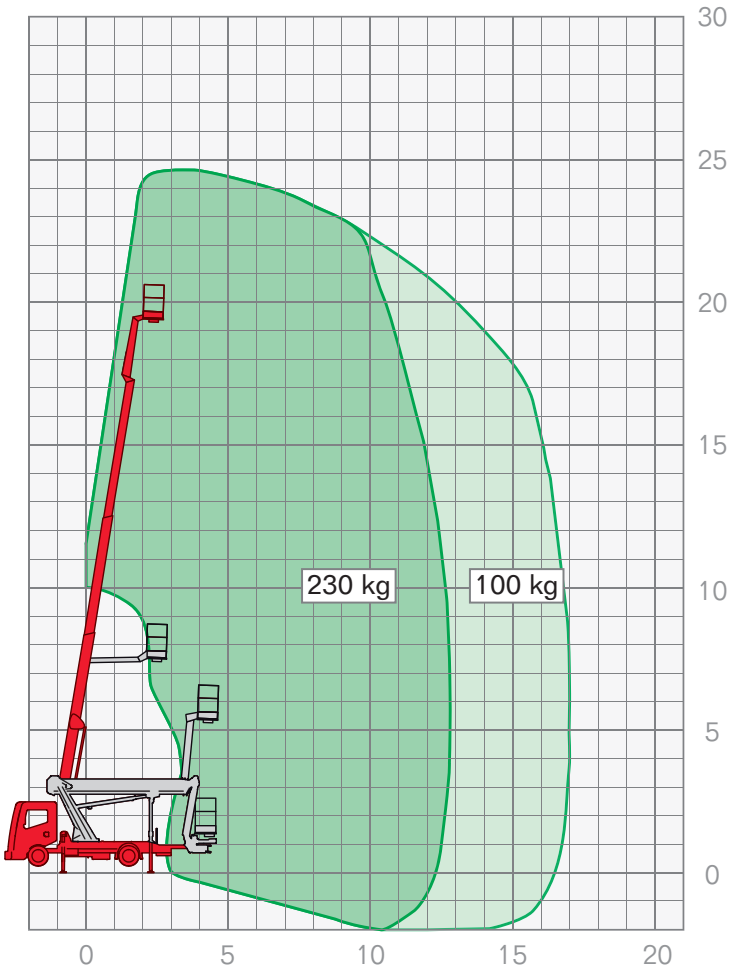

## LKW-ARBEITSBÜHNEN | **LTAB 2470 KA\***

\*Diese Arbeitsbühne verfügt über einen beweglichen Korbarm.

Arbeitshöhe	24,70 m
Plattformhöhe	22,70 m
Fahrzeuglänge	6,86 m
Fahrzeugbreite	2,22 m
Durchfahrthöhe	2,90 m
Seitliche Reichweite	12,30 m
Korbgröße	0,70 x 1,40 m
Korblast	230 kg
Antrieb	Diesel
Drehbereich	500°
Abstützbreite	max. 3,60 m
Führerscheinklasse	B (3,5t)

### Leistungsmerkmale LKW-Arbeitsbühnen:

- Arbeitshöhen von 17,50 m – 64,00 m
- seitliche Reichweiten von 9,75 m – 40,50 m

FIX NOTIERT

.....

.....

.....

.....

.....