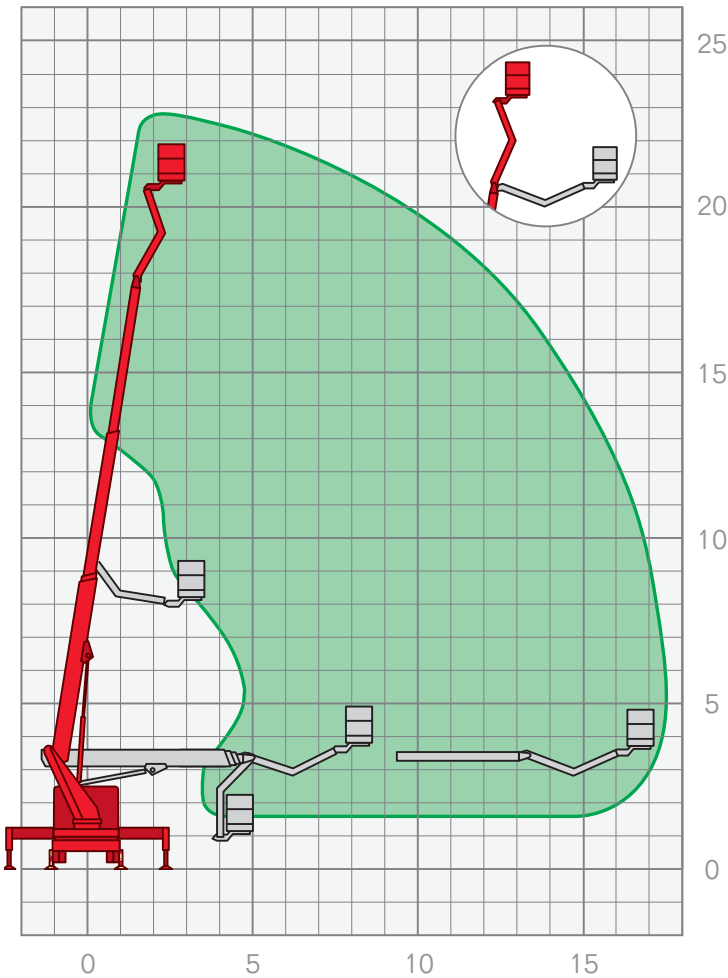

LKW-ARBEITSBÜHNEN | **LTAB 2300 KA***

Arbeitshöhe	22,75 m
Plattformhöhe	20,75 m
Fahrzeuglänge	8,05 m
Fahrzeugbreite	2,50 m
Durchfahrthöhe	3,50 m
Seitliche Reichweite	17,50 m
Korbgröße	0,80 x 1,60 m
Korblast	300 kg
Antrieb	Diesel
Drehbereich	endlos
Abstützbreite	3,20 m
Führerscheinklasse	C1/III (7,5t)

Leistungsmerkmale LKW-Arbeitsbühnen:

- Arbeitshöhen von 17,50 m – 64,00 m
- seitliche Reichweiten von 9,75 m – 40,50 m

FIX NOTIERT

.....

.....

.....

.....

.....