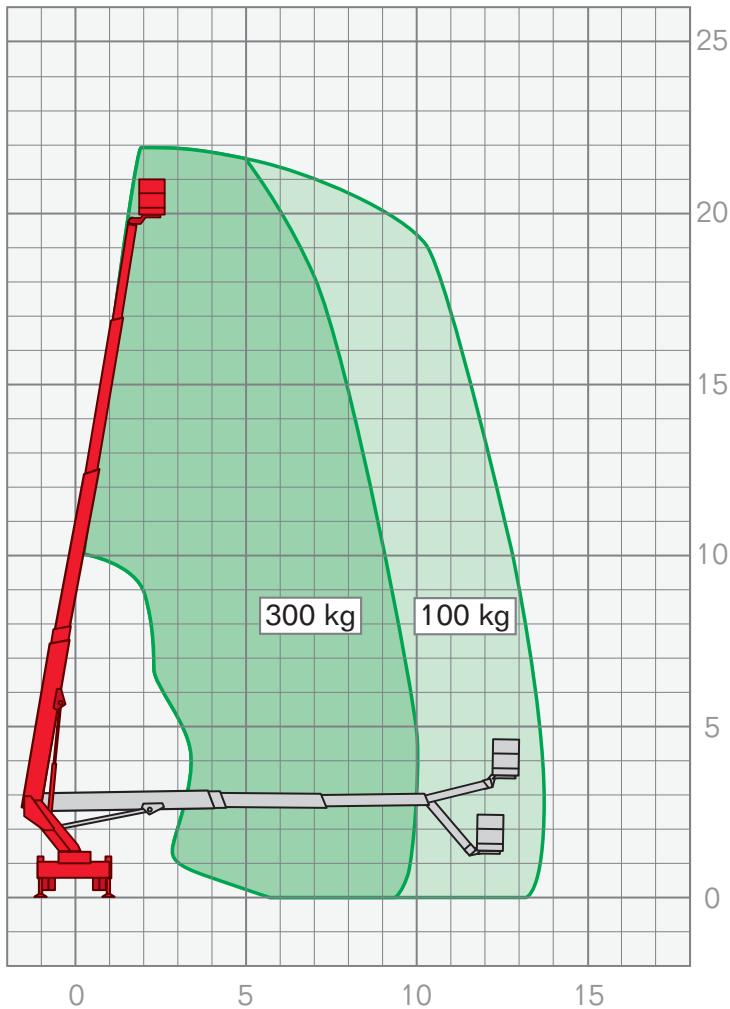

## LKW-ARBEITSBÜHNEN | **LTAB 2200 3,5T KA**

Arbeitshöhe	22,00 m
Plattformhöhe	20,00 m
Fahrzeuglänge	7,40 m
Fahrzeugbreite	2,22 m
Durchfahrthöhe	3,02 m
Seitliche Reichweite	13,80 m
Korbgröße	0,70 x 1,40 m
Korblast	300 kg
Antrieb	Diesel
Drehbereich	500°
Abstützbreite	2,22/2,91/3,60 m
Führerscheinklasse	B (3,5t)

### Leistungsmerkmale LKW-Arbeitsbühnen:

- Arbeitshöhen von 17,50 m – 64,00 m
- seitliche Reichweiten von 9,75 m – 40,50 m

FIX NOTIERT

.....

.....

.....

.....

.....

.....

.....

.....

\*Diese Arbeitsbühne verfügt über einen beweglichen Korbarm.