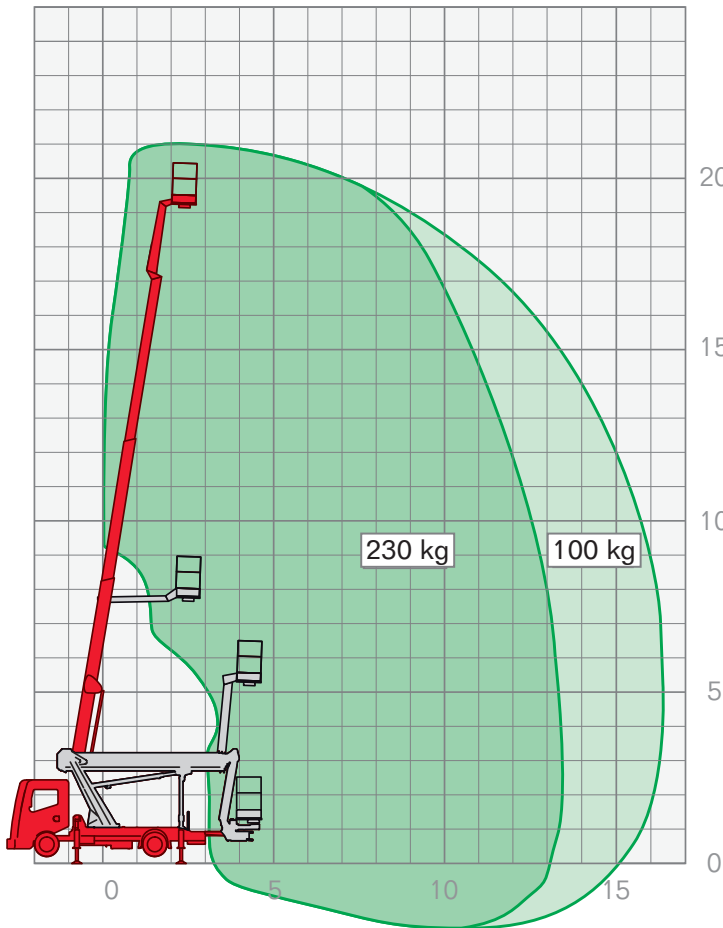

LKW-ARBEITSBÜHNEN | **LTAB 2100 KA***

Arbeitshöhe	21,00 m
Plattformhöhe	19,00 m
Fahrzeuglänge	7,00 m
Fahrzeugbreite	2,20 m
Durchfahrthöhe	3,00 m
Seitliche Reichweite	12,30 m
Korbgröße	0,70 x 1,40 m
Korblast	230 kg
Antrieb	Diesel
Drehbereich	500°
Abstützbreite	max. 3,60 m
Führerscheinklasse	B (3,5t)

Leistungsmerkmale LKW-Arbeitsbühnen:

- Arbeitshöhen von 17,50 m – 64,00 m
- seitliche Reichweiten von 9,75 m – 40,50 m

FIX NOTIERT

.....

.....

.....

.....

.....