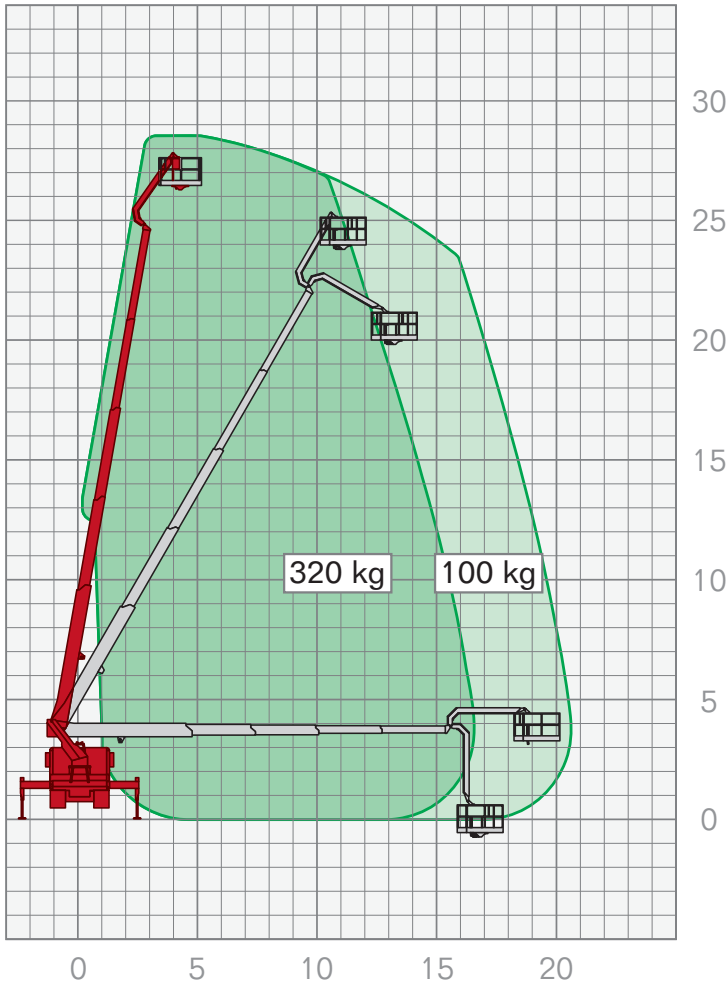

LKW-ARBEITSBÜHNEN | **LTAB 2850**

Arbeitshöhe	28,50 m
Plattformhöhe	26,50 m
Fahrzeuginnenlänge	6,96 m
Fahrzeuginnenbreite	2,53 m
Durchfahrthöhe	2,73 m
Seitliche Reichweite	20,50 m
Korbgröße	1,70 x 0,86 m
Korblast	320 kg
Antrieb	Diesel
Drehbereich	540°
Abstützbreite	2,53/3,92/5,30 m
Führerscheinklasse	C1/III (7,5t)

Leistungsmerkmale LKW-Arbeitsbühnen:

- Arbeitshöhen von 17,50 m – 64,00 m
- seitliche Reichweiten von 9,75 m – 40,50 m

FIX NOTIERT

.....

.....

.....

.....

.....