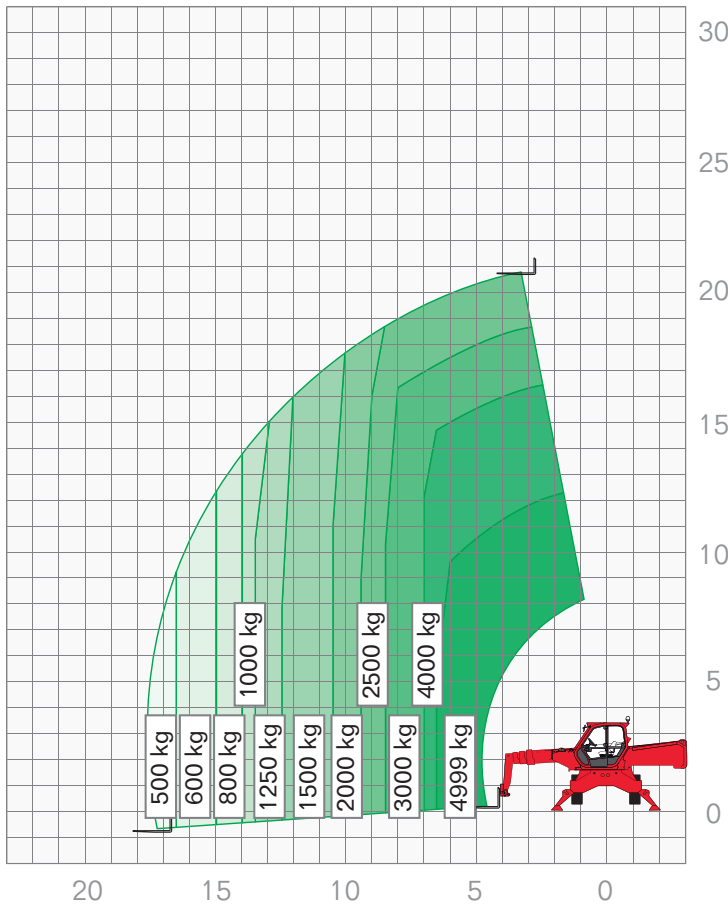

TELESKOPSTAPLER | 5.21 Roto

Maximale Hubhöhe	20,70 m
Maximale Tragkraft	5000 kg
Reichweite	17,70 m
Maschinenlänge	6,57 m
Maschinenhöhe	3,09 m
Maschinenbreite	2,50 m
Gesamtgewicht	16500 kg

Leistungsmerkmale Teleskopstapler:

- Hubhöhen von 5,90 m – 26,00 m
- maximale Ausladung von 3,10 m – 22,90 m

FIX NOTIERT

.....

.....

.....

.....

.....

.....