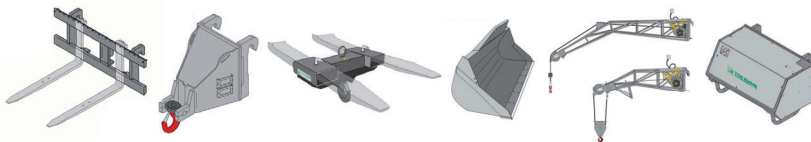

Anbauteile:

HAUPTNIEDERLASSUNG KIEL

Eichkoppelweg 76
24119 Kiel-Kronshagen
Tel.: 0431-58 20 86
Fax: 0431-54 27 28
dispo@kreutzberger-kiel.de

NIEDERLASSUNG FLENSBURG

Am Oxer 45
24955 Harrislee
Tel.: 0461-5 78 98
Fax: 0461-58 2719
dispo@kreutzberger-flensburg.de