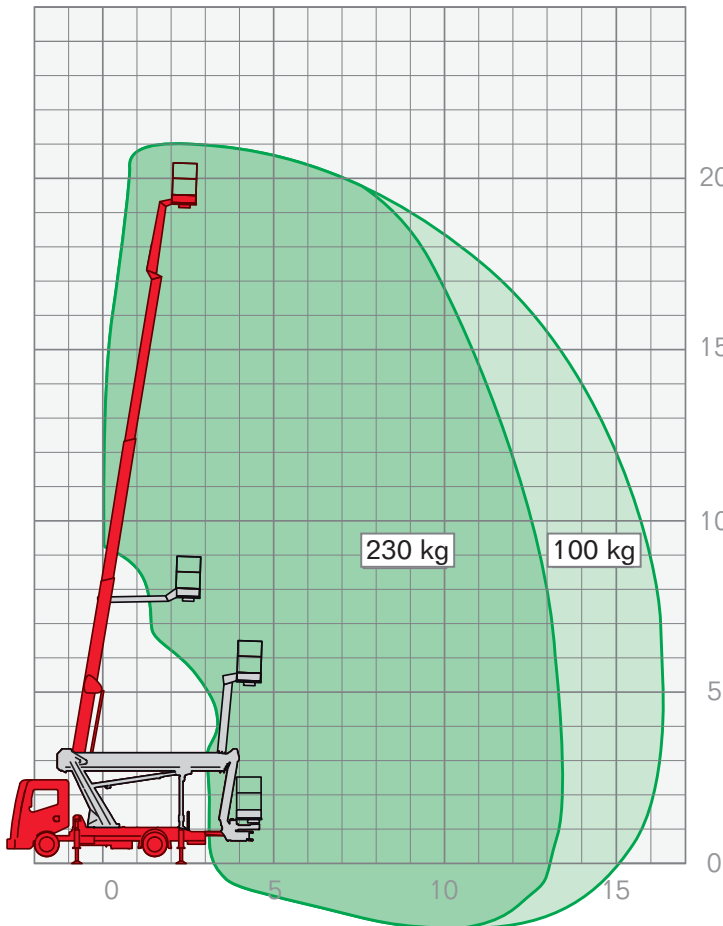

LKW-ARBEITSBÜHNEN | **LTAB 2100**

Arbeitshöhe	21,00 m
Plattformhöhe	19,00 m
Fahrzeuglänge	7,00 m
Fahrzeugbreite	2,20 m
Durchfahrthöhe	3,00 m
Seitliche Reichweite	12,30 m
Korbgröße	0,70 x 1,40 m
Korblast	230 kg
Antrieb	Diesel
Drehbereich	500°
Abstützbreite	max. 3,60 m
Führerscheinklasse	B (3,5t)

Leistungsmerkmale LKW-Arbeitsbühnen:

- Arbeitshöhen von 17,50 m – 64,00 m
- seitliche Reichweiten von 9,75 m – 40,50 m

FIX NOTIERT

.....

.....

.....

.....

.....