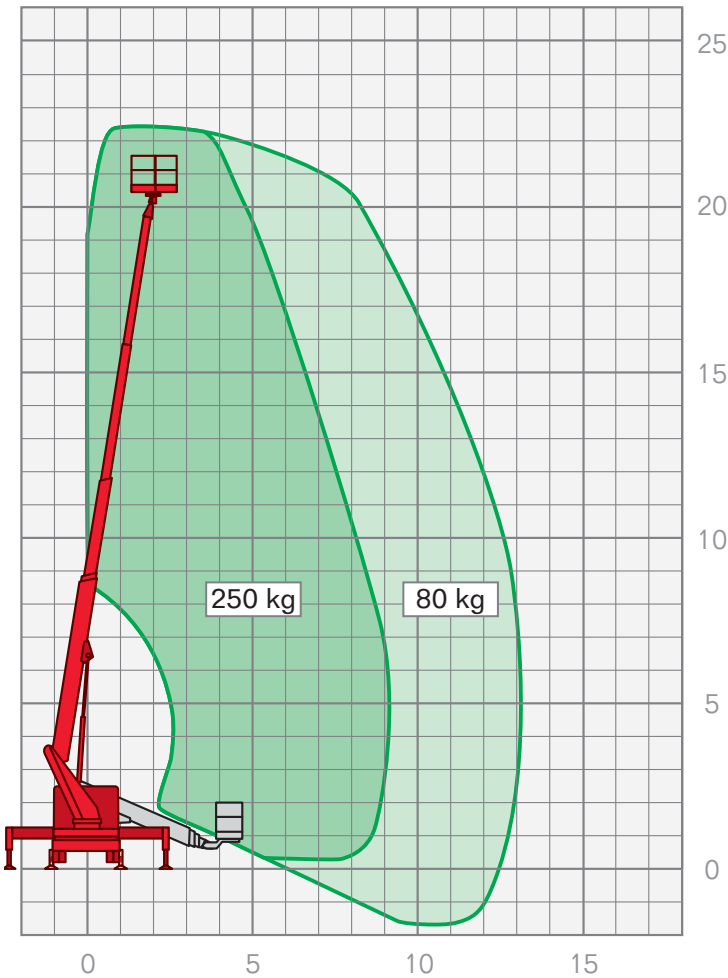

## LKW-ARBEITSBÜHNEN | **LTAB 2300 3,5T**

Arbeitshöhe	22,50 m
Plattformhöhe	20,50 m
Fahrzeuglänge	7,40 m
Fahrzeugbreite	2,25 m
Durchfahrthöhe	3,00 m
Seitliche Reichweite	13,15 m
Korbgröße	0,70 x 1,40 m
Korblast	250 kg
Antrieb	Diesel
Drehbereich	450°
Abstützbreite	2,75/3,35 m
Führerscheinklasse	B (3,5t)

### Leistungsmerkmale LKW-Arbeitsbühnen:

- Arbeitshöhen von 17,50 m – 64,00 m
- seitliche Reichweiten von 9,75 m – 40,50 m

FIX NOTIERT

.....

.....

.....

.....

.....