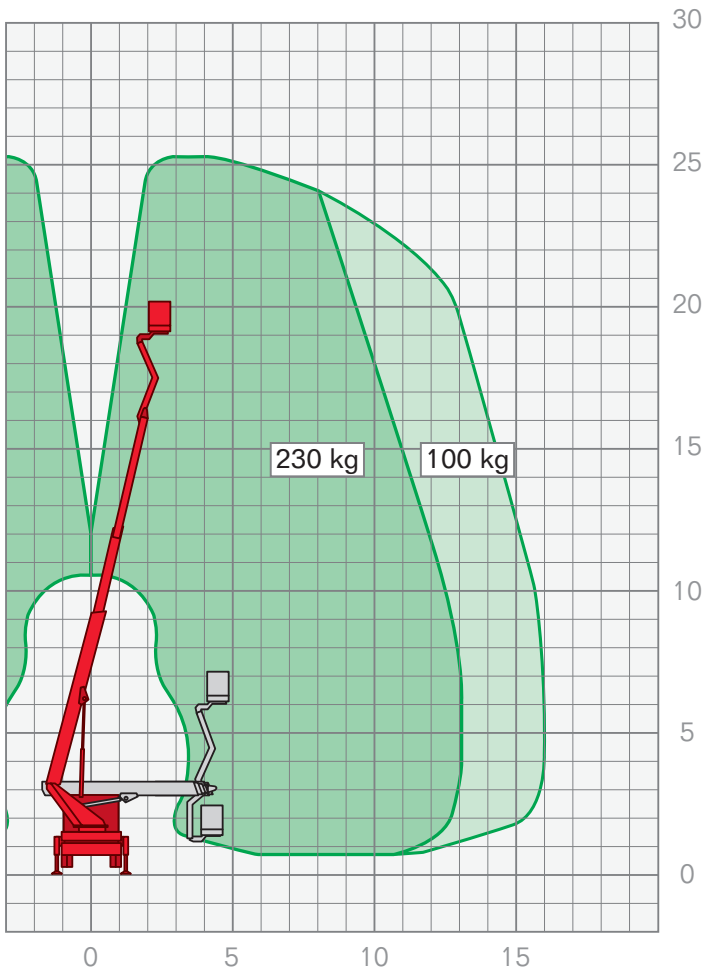

## LKW-ARBEITSBÜHNEN | **LTAB 2500 4x4**

|                      |               |
|----------------------|---------------|
| Arbeitshöhe          | 25,00 m       |
| Plattformhöhe        | 23,00 m       |
| Fahrzeuglänge        | 7,60 m        |
| Fahrzeugbreite       | 2,54 m        |
| Durchfahrthöhe       | 3,50 m        |
| Seitliche Reichweite | 16,00 m       |
| Korbgröße            | 0,70 x 1,40 m |
| Korblast             | 230 kg        |
| Antrieb              | Diesel        |
| Drehbereich          | 500°          |
| Abstützbreite        | 2,54 m        |
| Führerscheinklasse   | C1/III (7,5t) |

### Leistungsmerkmale LKW-Arbeitsbühnen:

- Arbeitshöhen von 17,50 m – 64,00 m
- seitliche Reichweiten von 9,75 m – 40,50 m

FIX NOTIERT

.....

.....

.....

.....

.....