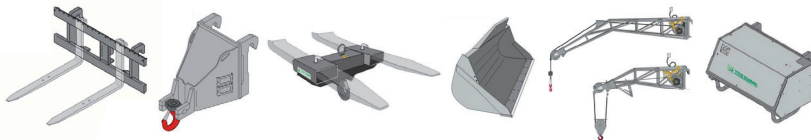

Anbauteile:

HAUPTNIEDERLASSUNG KIEL

Eichkoppelweg 76
24119 Kiel-Kronshagen
Tel.: 0431-58 20 86
Fax: 0431-54 27 28
dispo@kreutzberger-kiel.de

NIEDERLASSUNG FLENSBURG

Am Oxer 45
24955 Harrislee
Tel.: 0461-5 78 98
Fax: 0461-58 2719
dispo@kreutzberger-flensburg.de