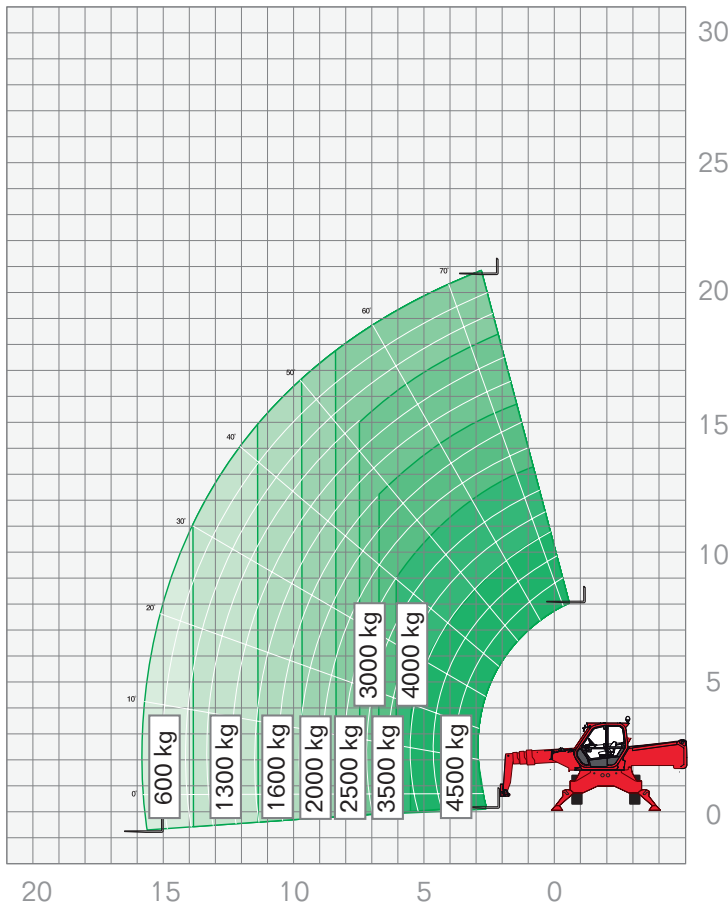

TELESKOPSTAPLER | 45.21 Roto

Maximale Hubhöhe	20,80 m
Maximale Tragkraft	4 500 kg
Reichweite	16,00 m
Maschinenlänge	6,60 m
Maschinenhöhe	2,98 m
Maschinenbreite	2,40 m
Gesamtgewicht	14 900 kg

Leistungsmerkmale Teleskopstapler:

- Hubhöhen von 5,90 m – 26,00 m
- maximale Ausladung von 3,10 m – 22,90 m

FIX NOTIERT

.....

.....

.....

.....

.....

.....