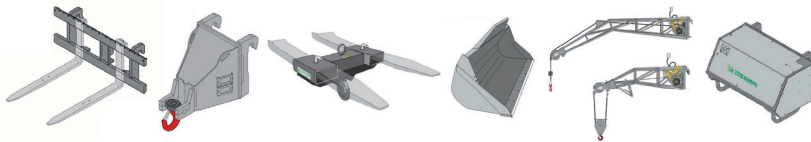

TELESKOPSTAPLER | 40.26 Roto

Maximale Hubhöhe	26,00 m
Maximale Tragkraft	4 000 kg
Reichweite	22,90 m
Maschinenlänge	6,98 m
Maschinenhöhe	2,95 m
Maschinenbreite	2,40 m
Gesamtgewicht	16 050 kg

Leistungsmerkmale Teleskopstapler:

- Hubhöhen von 5,90 m – 26,00 m
- maximale Ausladung von 3,10 m – 22,90 m

FIX NOTIERT

Anbauteile:

HAUPTNIEDERLASSUNG KIEL

Eichkoppelweg 76
24119 Kiel-Kronshagen
Tel.: 0431-58 20 86
Fax: 0431-54 27 28
dispo@kreutzberger-kiel.de