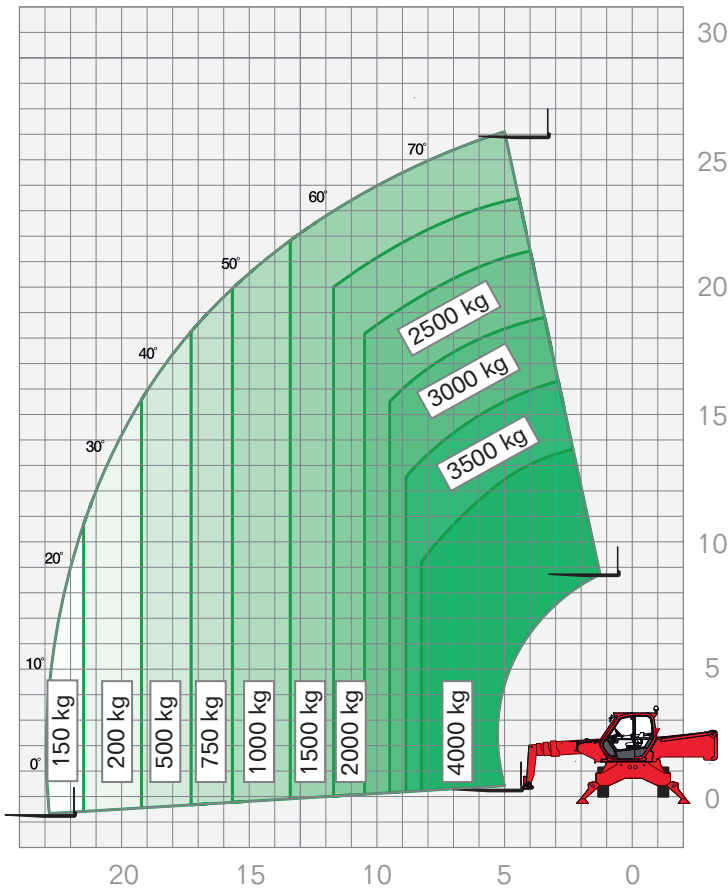

TELESKOPSTAPLER | 40.26 Roto

Maximale Hubhöhe	26,00 m
Maximale Tragkraft	4 000 kg
Reichweite	22,90 m
Maschinenlänge	6,98 m
Maschinenhöhe	2,95 m
Maschinenbreite	2,40 m
Gesamtgewicht	16 050 kg

Leistungsmerkmale Teleskopstapler:

- Hubhöhen von 5,90 m – 26,00 m
- maximale Ausladung von 3,10 m – 22,90 m

FIX NOTIERT

Anbauteile:

HAUPTNIEDERLASSUNG KIEL

Eichkoppelweg 76
24119 Kiel-Kronshagen
Tel.: 0431-58 20 86
Fax: 0431-54 27 28
dispo@kreutzberger-kiel.de