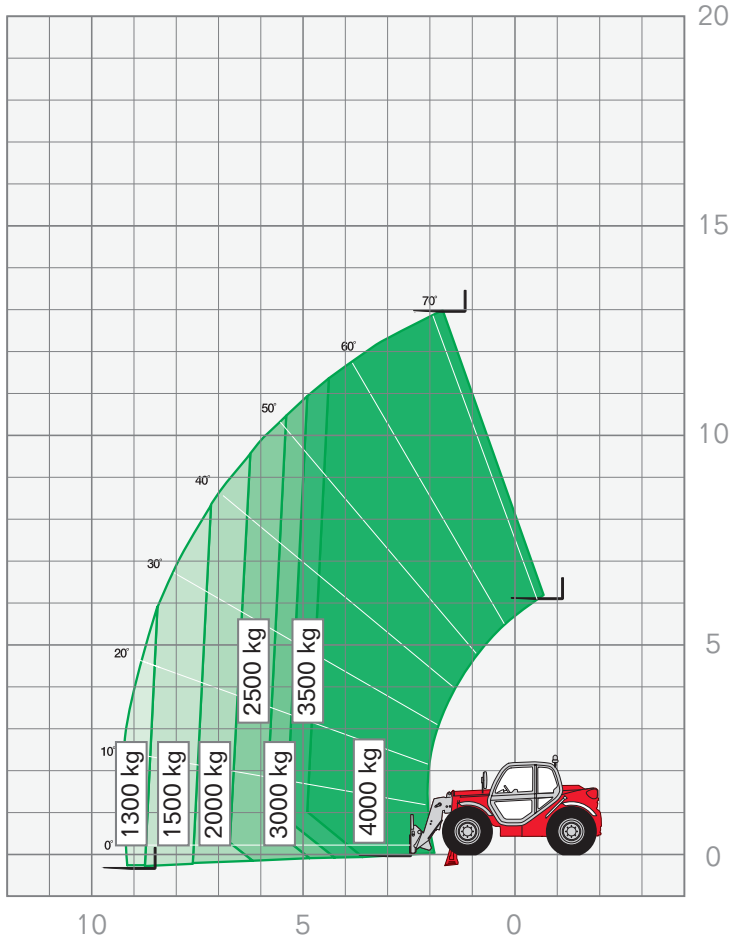

## TELESKOPSTAPLER | 40.14

Maximale Hubhöhe	14,00 m
Maximale Tragkraft	4 000 kg
Reichweite	9,50 m
Maschinenlänge	6,09 m
Maschinenhöhe	2,60 m
Maschinenbreite	2,40 m
Gesamtgewicht	11 070 kg

### Leistungsmerkmale Teleskopstapler:

- Hubhöhen von 5,90 m – 26,00 m
- maximale Ausladung von 3,10 m – 22,90 m

FIX NOTIERT