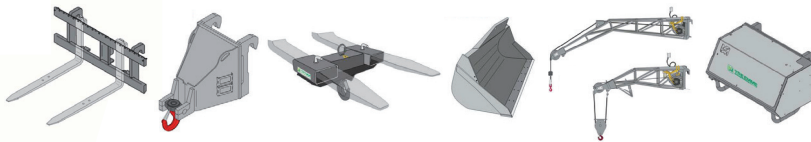

## TELESKOPSTAPLER | 40.14

Maximale Hubhöhe	14,00 m
Maximale Tragkraft	4 000 kg
Reichweite	9,50 m
Maschinenlänge	6,09 m
Maschinenhöhe	2,60 m
Maschinenbreite	2,40 m
Gesamtgewicht	11 070 kg

### Leistungsmerkmale Teleskopstapler:

- Hubhöhen von 5,90 m – 26,00 m
- maximale Ausladung von 3,10 m – 22,90 m

FIX NOTIERT

### Anbauteile: