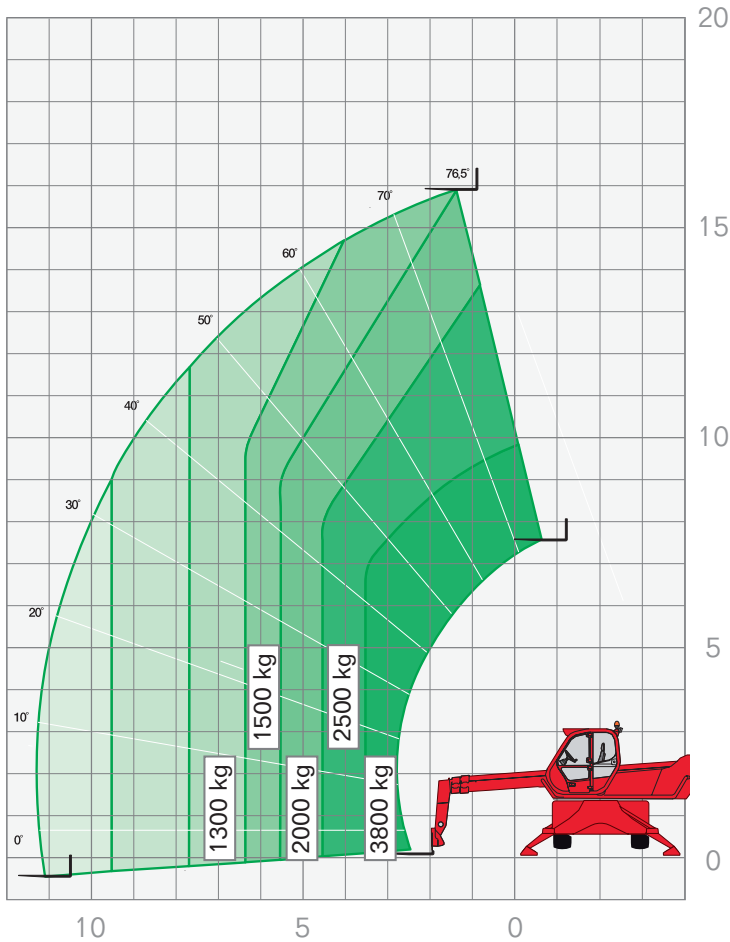

TELESKOPSTAPLER | 38.16 Roto

Maximale Hubhöhe	15,70 m
Maximale Tragkraft	3800 kg
Reichweite	13,20 m
Maschinenlänge	6,24 m
Maschinenhöhe	2,85 m
Maschinenbreite	2,24 m
Gesamtgewicht	12080 kg

Leistungsmerkmale Teleskopstapler:

- Hubhöhen von 5,90 m – 26,00 m
- maximale Ausladung von 3,10 m – 22,90 m

FIX NOTIERT

Anbauteile:

HAUPTNIEDERLASSUNG KIEL

Eichkoppelweg 76
24119 Kiel-Kronshagen
Tel.: 0431-58 20 86
Fax: 0431-54 27 28
dispo@kreutzberger-kiel.de