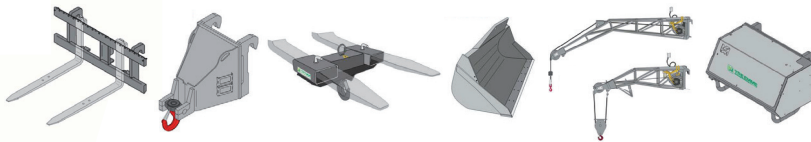

TELESKOPSTAPLER | 38.16 Roto

Maximale Hubhöhe	15,70 m
Maximale Tragkraft	3800 kg
Reichweite	13,20 m
Maschinenlänge	6,24 m
Maschinenhöhe	2,85 m
Maschinenbreite	2,24 m
Gesamtgewicht	12080 kg

Leistungsmerkmale Teleskopstapler:

- Hubhöhen von 5,90 m – 26,00 m
- maximale Ausladung von 3,10 m – 22,90 m

FIX NOTIERT

Anbauteile:

HAUPTNIEDERLASSUNG KIEL

Eichkoppelweg 76
24119 Kiel-Kronshagen
Tel.: 0431-58 20 86
Fax: 0431-54 27 28
dispo@kreutzberger-kiel.de