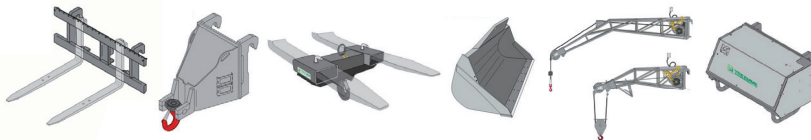

## TELESKOPSTAPLER | 35.13

Maximale Hubhöhe	13,00 m
Maximale Tragkraft	3 500 kg
Reichweite	9,30 m
Maschinenlänge	4,60 m
Maschinenhöhe	2,45 m
Maschinenbreite	2,35 m
Gesamtgewicht	11 000 kg

### Leistungsmerkmale Teleskopstapler:

- Hubhöhen von 5,90 m – 26,00 m
- maximale Ausladung von 3,10 m – 22,90 m

FIX NOTIERT

### Anbauteile: