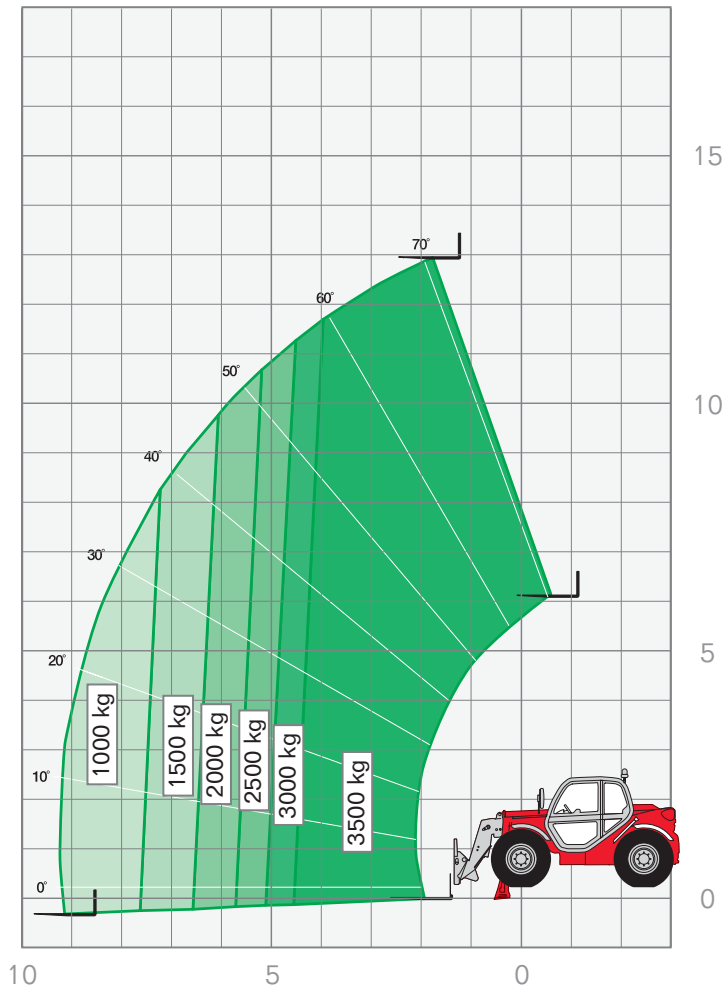

## TELESKOPSTAPLER | 35.13

Maximale Hubhöhe	13,00 m
Maximale Tragkraft	3 500 kg
Reichweite	9,30 m
Maschinenlänge	4,60 m
Maschinenhöhe	2,45 m
Maschinenbreite	2,35 m
Gesamtgewicht	11 000 kg

### Leistungsmerkmale Teleskopstapler:

- Hubhöhen von 5,90 m – 26,00 m
- maximale Ausladung von 3,10 m – 22,90 m

FIX NOTIERT