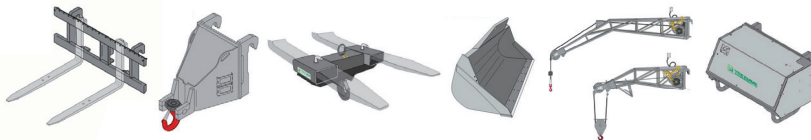

TELESKOPSTAPLER | 30.10

Maximale Hubhöhe	9,60 m
Maximale Tragkraft	3 000 kg
Reichweite	6,50 m
Maschinenlänge	4,60 m
Maschinenhöhe	2,12 m
Maschinenbreite	2,10 m
Gesamtgewicht	7 100 kg

Leistungsmerkmale Teleskopstapler:

- Hubhöhen von 5,90 m – 26,00 m
- maximale Ausladung von 3,10 m – 22,90 m

FIX NOTIERT

Anbauteile:

HAUPTNIEDERLASSUNG KIEL

Eichkoppelweg 76
24119 Kiel-Kronshagen
Tel.: 0431-58 20 86
Fax: 0431-54 27 28
dispo@kreutzberger-kiel.de