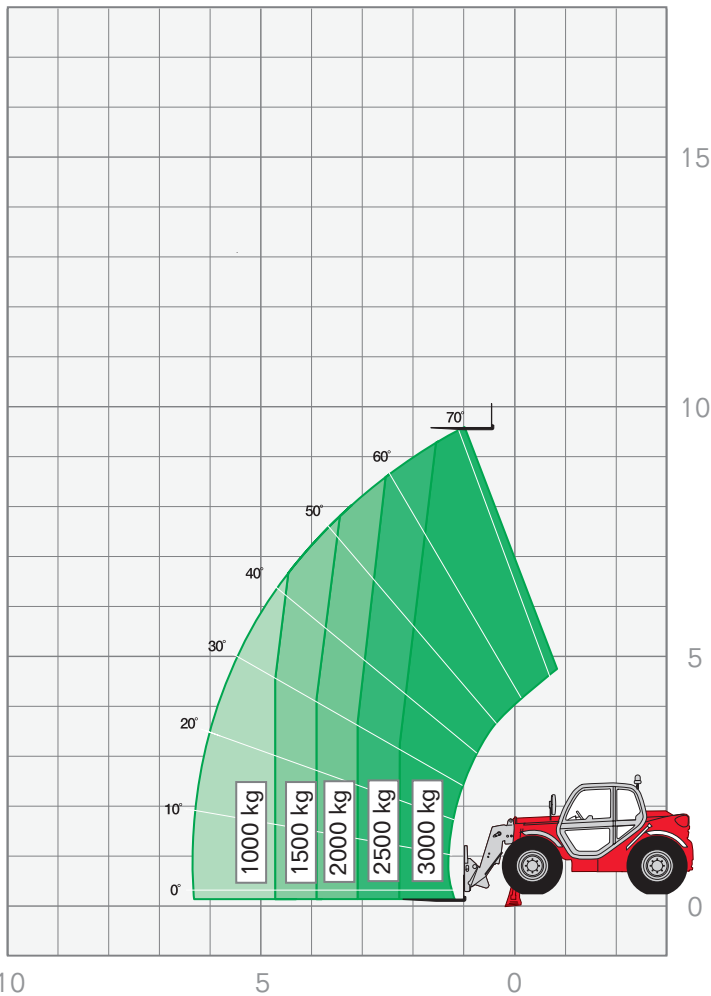

TELESKOPSTAPLER | 30.10

Maximale Hubhöhe	9,60 m
Maximale Tragkraft	3 000 kg
Reichweite	6,50 m
Maschinenlänge	4,60 m
Maschinenhöhe	2,12 m
Maschinenbreite	2,10 m
Gesamtgewicht	7 100 kg

Leistungsmerkmale Teleskopstapler:

- Hubhöhen von 5,90 m – 26,00 m
- maximale Ausladung von 3,10 m – 22,90 m

FIX NOTIERT

Anbauteile:

HAUPTNIEDERLASSUNG KIEL

Eichkoppelweg 76
24119 Kiel-Kronshagen
Tel.: 0431-58 20 86
Fax: 0431-54 27 28
dispo@kreutzberger-kiel.de