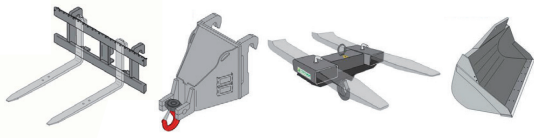

## TELESKOPSTAPLER | 25.6

Maximale Hubhöhe	5,90 m
Maximale Tragkraft	2 500 kg
Reichweite	3,10 m
Maschinenlänge	3,88 m
Maschinenhöhe	1,77 m
Maschinenbreite	1,80 m
Gesamtgewicht	4 750 kg

### Leistungsmerkmale Teleskopstapler:

- Hubhöhen von 5,90 m – 26,00 m
- maximale Ausladung von 3,10 m – 22,90 m

FIX NOTIERT

.....

.....

.....

.....

.....

### Anbauteile: