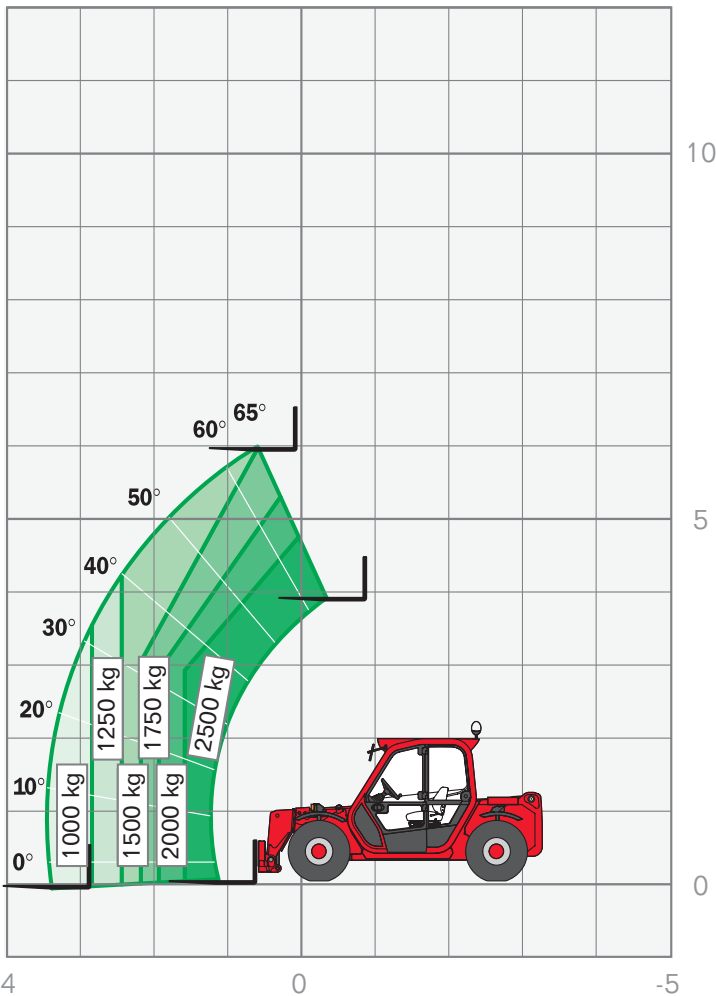

## TELESKOPSTAPLER | 25.6

Maximale Hubhöhe	5,90 m
Maximale Tragkraft	2 500 kg
Reichweite	3,10 m
Maschinenlänge	3,88 m
Maschinenhöhe	1,77 m
Maschinenbreite	1,80 m
Gesamtgewicht	4 750 kg

### Leistungsmerkmale Teleskopstapler:

- Hubhöhen von 5,90 m – 26,00 m
- maximale Ausladung von 3,10 m – 22,90 m

FIX NOTIERT

.....

.....

.....

.....

.....