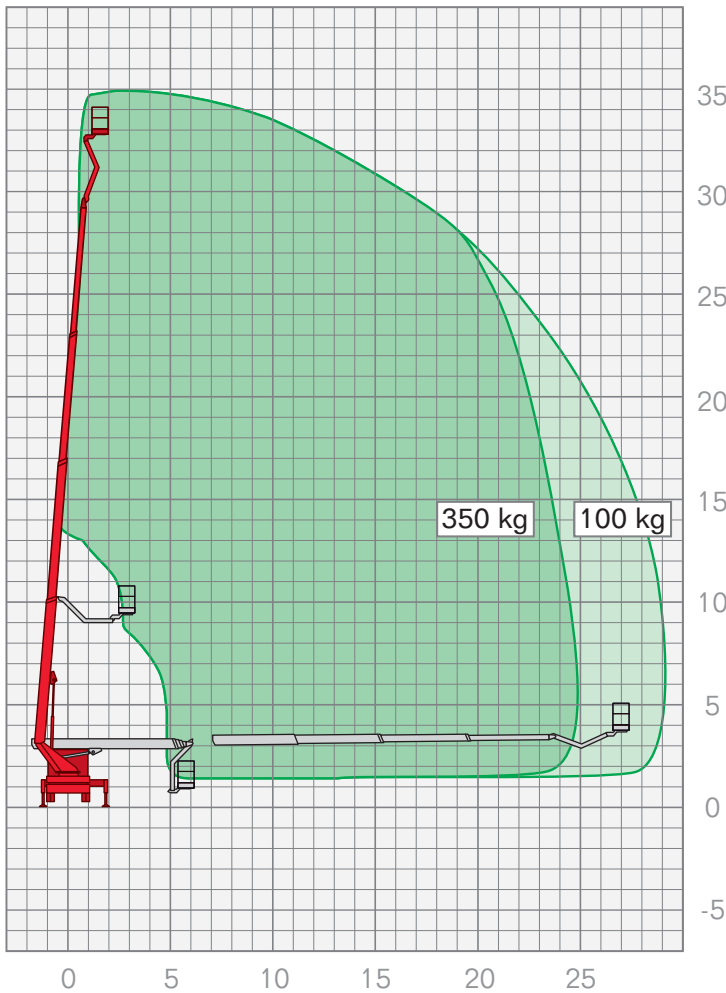

## LKW-ARBEITSBÜHNEN | **LTAB 3500 4x4**

Arbeitshöhe	35,00 m
Plattformhöhe	33,00 m
Fahrzeuglänge	9,20 m
Fahrzeugbreite	2,50 m
Durchfahrthöhe	3,70 m
Seitliche Reichweite	29,30 m
Korbgröße	0,80 x 1,80 m
Korblast	350 kg
Antrieb	Dieselallrad
Drehbereich	195°
Abstützbreite	2,55/3,45/4,35 m
Führerscheinklasse	C/II (18t)

### Leistungsmerkmale LKW-Arbeitsbühnen:

- Arbeitshöhen von 17,50 m – 64,00 m
- seitliche Reichweiten von 9,75 m – 40,50 m

FIX NOTIERT

.....

.....

.....

.....

.....