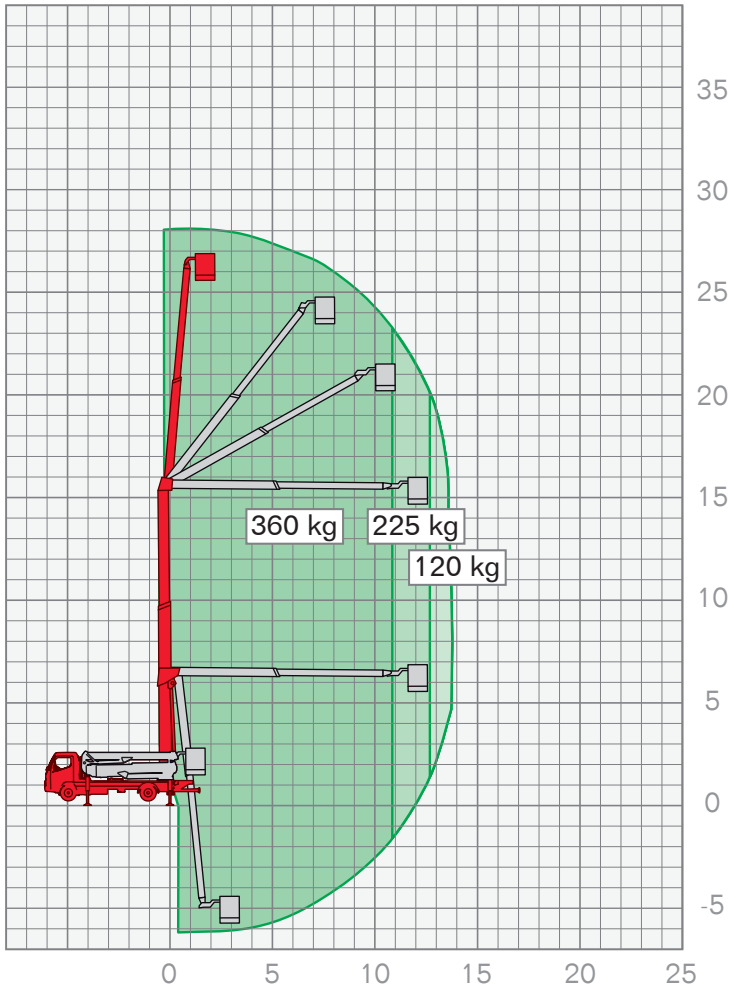

## LKW-ARBEITSBÜHNEN | **LTAB 2800** *spezial*

Arbeitshöhe	28,20 m
Plattformhöhe	26,20 m
Fahrzeuglänge	7,66 m
Fahrzeugbreite	2,23 m
Durchfahrtshöhe	2,45 m
Seitliche Reichweite	14,00 m
Korbgröße	0,80 x 1,80 m
Korblast	350 kg
Antrieb	Diesel
Drehbereich	360°
Abstützbreite	2,23/3,80 m
Führerscheinklasse	C1/III (6,0t)

### Leistungsmerkmale LKW-Arbeitsbühnen:

- Arbeitshöhen von 17,50 m – 64,00 m
- seitliche Reichweiten von 9,75 m – 40,50 m

FIX NOTIERT

.....

.....

.....

.....

.....