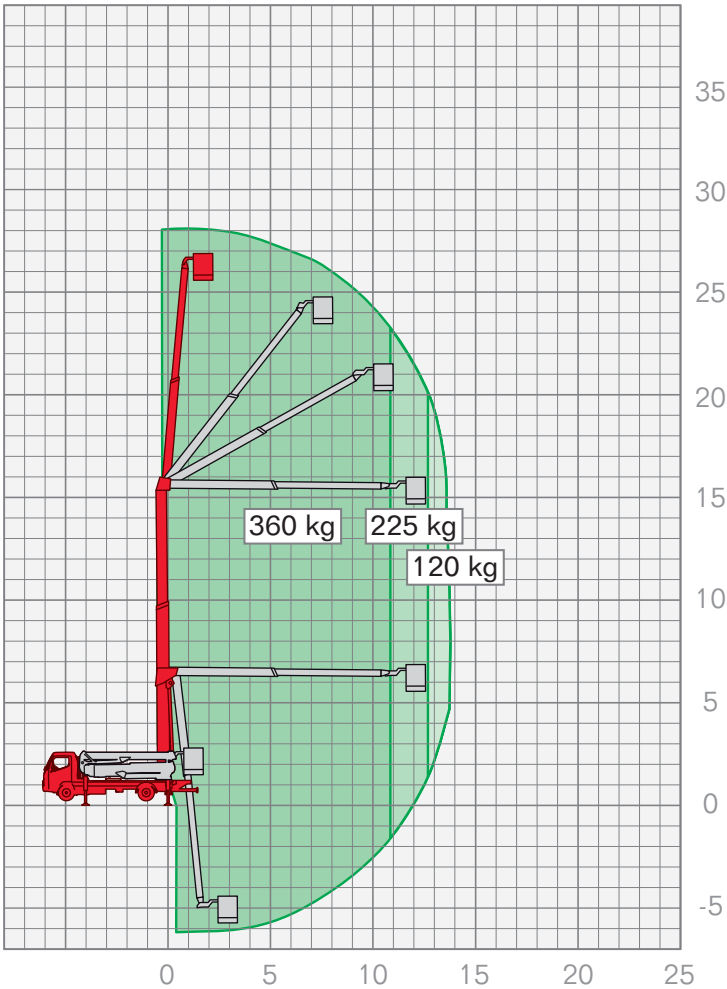

LKW-ARBEITSBÜHNEN | **LTAB 2800** *spezial*

Arbeitshöhe	28,20 m
Plattformhöhe	26,20 m
Fahrzeuglänge	7,66 m
Fahrzeugbreite	2,23 m
Durchfahrtshöhe	2,35 m
Seitliche Reichweite	14,00 m
Korbgröße	0,80 x 1,80 m
Korblast	350 kg
Antrieb	Diesel
Drehbereich	360°
Abstützbreite	2,23/3,80 m
Führerscheinklasse	C1/III (6,0t)

Leistungsmerkmale LKW-Arbeitsbühnen:

- Arbeitshöhen von 17,50 m – 64,00 m
- seitliche Reichweiten von 9,75 m – 40,50 m

FIX NOTIERT

.....

.....

.....

.....

.....