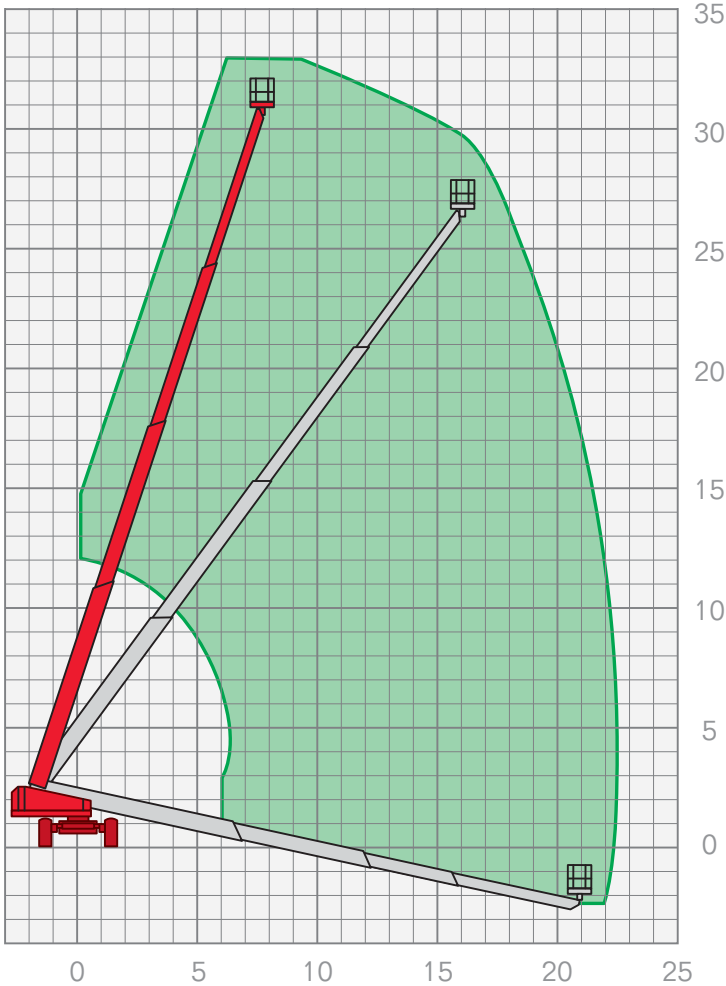

TELESKOP-ARBEITSBÜHNEN | TAB 3310

Arbeitshöhe	33,10 m
Plattformhöhe	31,10 m
Seitliche Reichweite	22,80 m
Maschinenlänge	11,54 m
Maschinenhöhe	2,91 m
Maschinenbreite	3,20 m*
Korbgröße	1,00 x 2,00 m
Korbdrehung	± 90°
Hublast	250 kg
Antrieb	Dieselallrad
Gesamtgewicht	21 100 kg
Drehbereich	endlos

*Breite einteleškopt: 2.50 m

Leistungsmerkmale Teleskop-Arbeitsbühnen:

- Arbeitshöhen von 15,20 m – 43,00 m
- seitliche Reichweiten von 11,20 m – 24,40 m

FIX NOTIERT

.....

.....

.....

.....