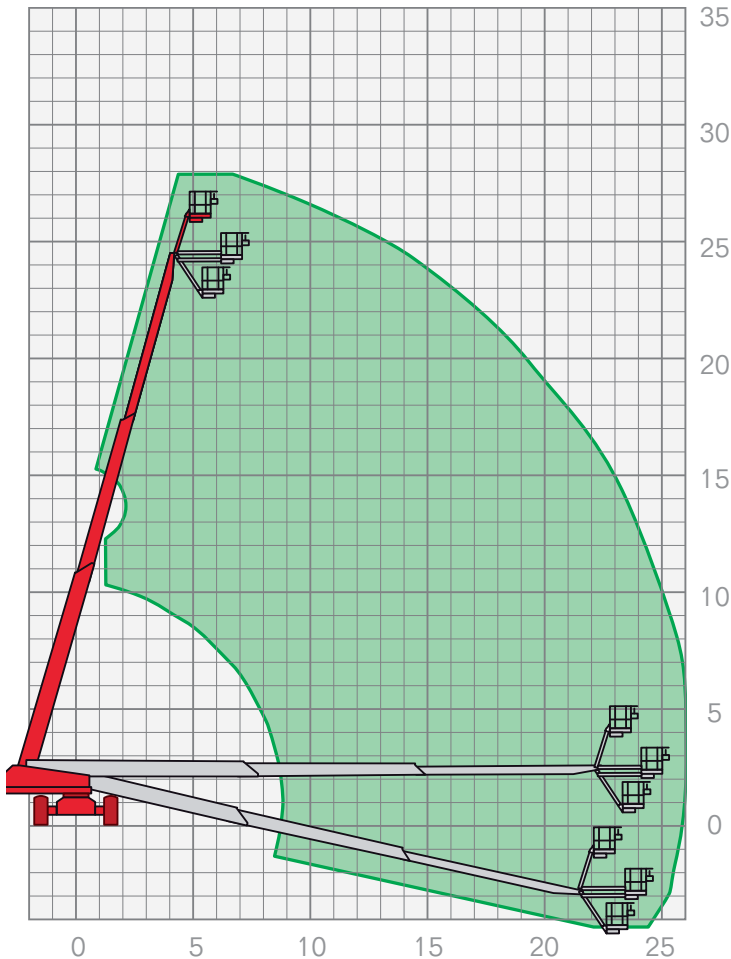

TELESKOP-ARBEITSBÜHNEN | TAB 2800

Arbeitshöhe	28,00 m
Plattformhöhe	26,00 m
Seitliche Reichweite	23,30 m
Maschinenlänge	12,19 m
Maschinenhöhe	2,80 m
Maschinenbreite	3,00 m*
Korbgröße	0,96 x 2,00 m
Korbdrehung	135°
Hublast	227 kg
Antrieb	Dieselallrad
Gesamtgewicht	17 236 kg
Drehbereich	endlos

*Breite eintelestet: 2,50 m

Leistungsmerkmale Teleskop-Arbeitsbühnen:

- Arbeitshöhen von 15,20 m – 43,00 m
- seitliche Reichweiten von 11,20 m – 24,40 m

FIX NOTIERT

.....

.....

.....

.....