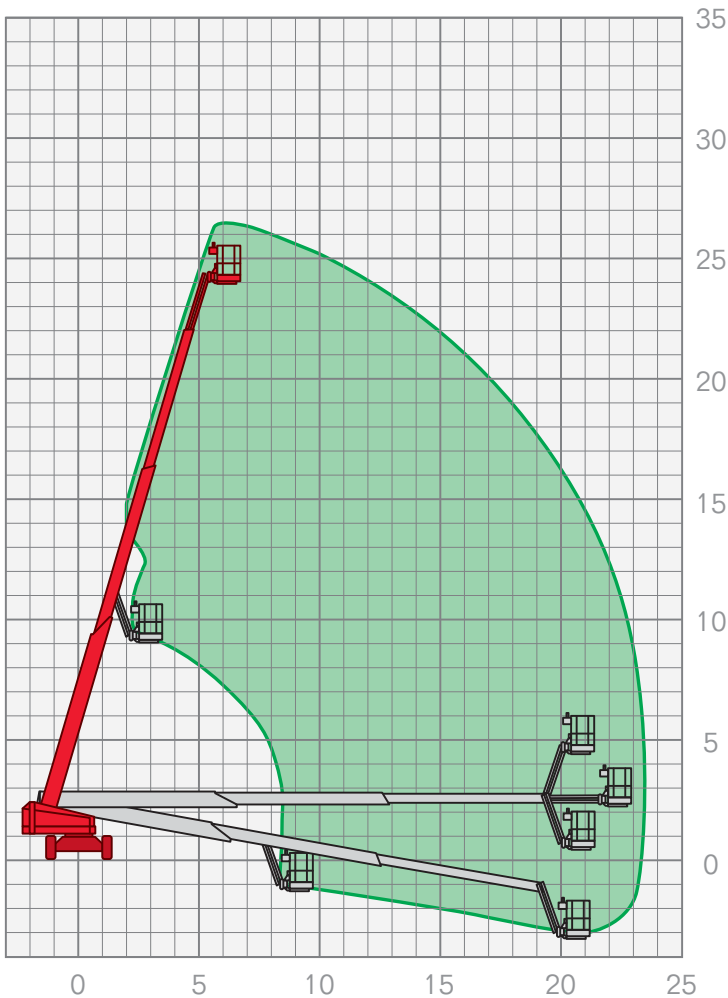

TELESKOP-ARBEITSBÜHNEN | **TAB 2630**

Arbeitshöhe	26,30 m
Plattformhöhe	24,30 m
Seitliche Reichweite	23,50 m
Maschinenlänge	9,92 m
Maschinenhöhe	2,65 m
Maschinenbreite	2,48 m
Korbgröße	1,00 x 2,00 m
Korbdrehung	± 90°
Hublast	250 kg
Antrieb	Diesel
Gesamtgewicht	19700 kg
Drehbereich	endlos

Leistungsmerkmale Teleskop-Arbeitsbühnen:

- Arbeitshöhen von 15,20 m – 43,00 m
- seitliche Reichweiten von 11,20 m – 24,40 m

FIX NOTIERT

.....

.....

.....

.....

.....