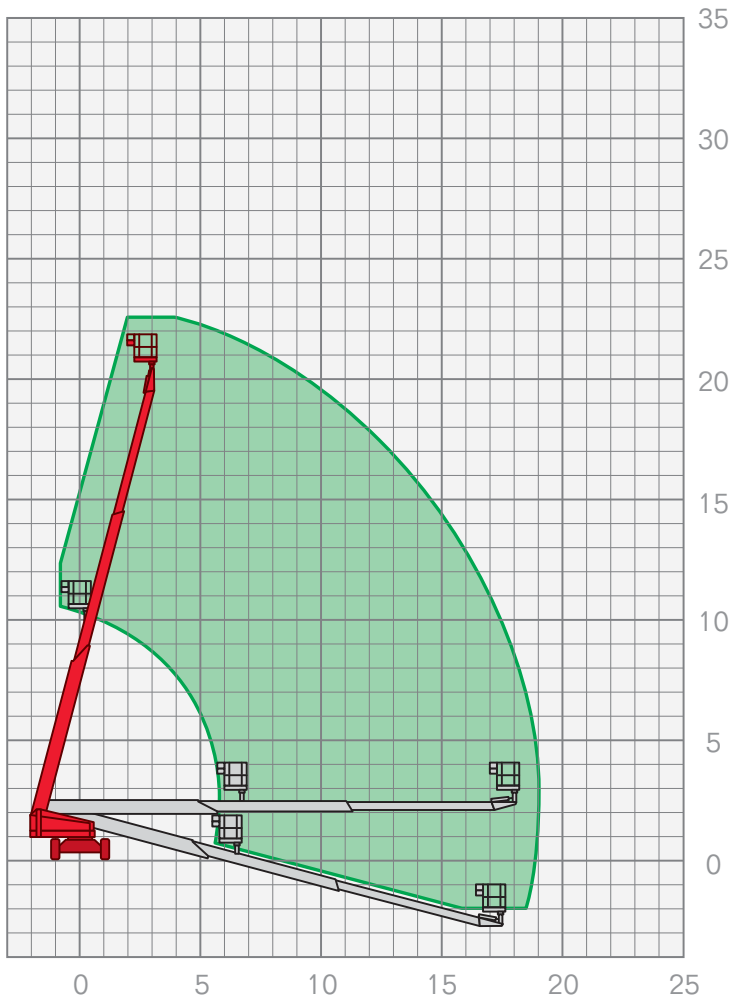

## TELESKOP-ARBEITSBÜHNEN | TAB 2260

Arbeitshöhe	22,60 m
Plattformhöhe	20,60 m
Seitliche Reichweite	19,00 m
Maschinenlänge	7,65 m
Maschinenhöhe	2,73 m
Maschinenbreite	2,50 m
Korbgröße	0,95 x 2,00 m
Korbdrehung	± 90°
Hublast	250 kg
Antrieb	Dieselallrad
Gesamtgewicht	14 250 kg
Drehbereich	endlos

### Leistungsmerkmale Teleskop-Arbeitsbühnen:

- Arbeitshöhen von 15,20 m – 43,00 m
- seitliche Reichweiten von 11,20 m – 24,40 m

FIX NOTIERT

.....

.....

.....

.....

.....