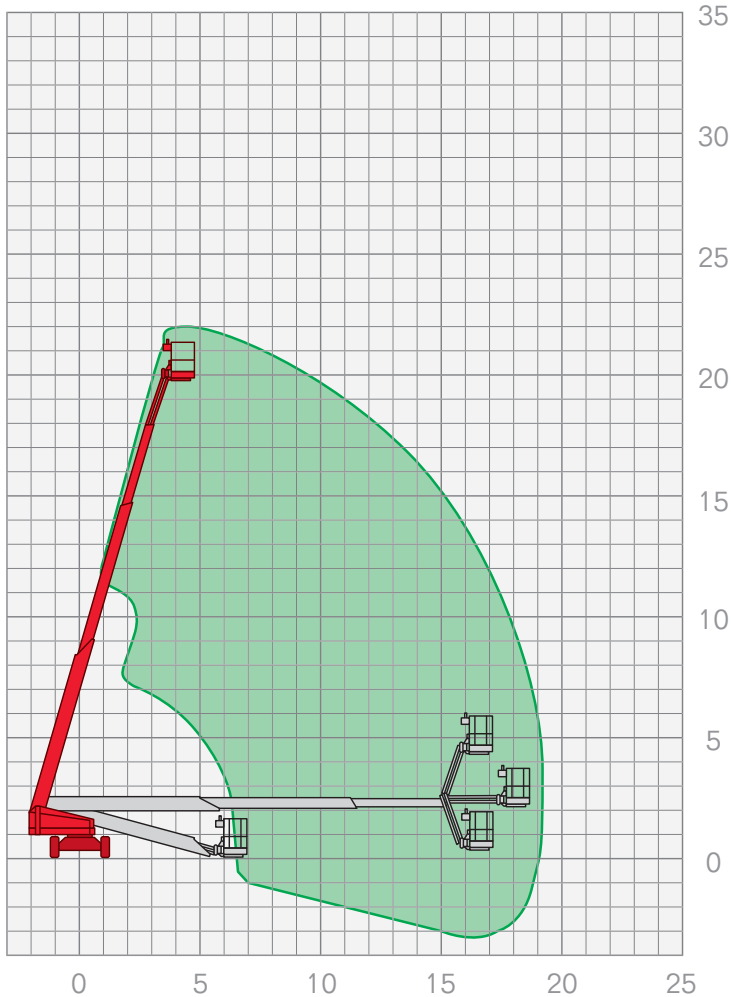

## TELESKOP-ARBEITSBÜHNEN | TAB 2200

Arbeitshöhe	21,80 m
Plattformhöhe	19,80 m
Seitliche Reichweite	17,10 m
Maschinenlänge	9,50 m
Maschinenhöhe	2,73 m
Maschinenbreite	2,50 m
Korbgröße	1,00 x 2,00 m
Korbdrehung	± 135°
Hublast	227 kg
Antrieb	Dieselallrad
Gesamtgewicht	10 102 kg
Drehbereich	endlos

### Leistungsmerkmale Teleskop-Arbeitsbühnen:

- Arbeitshöhen von 15,20 m – 43,00 m
- seitliche Reichweiten von 11,20 m – 24,40 m

FIX NOTIERT

.....

.....

.....

.....

.....