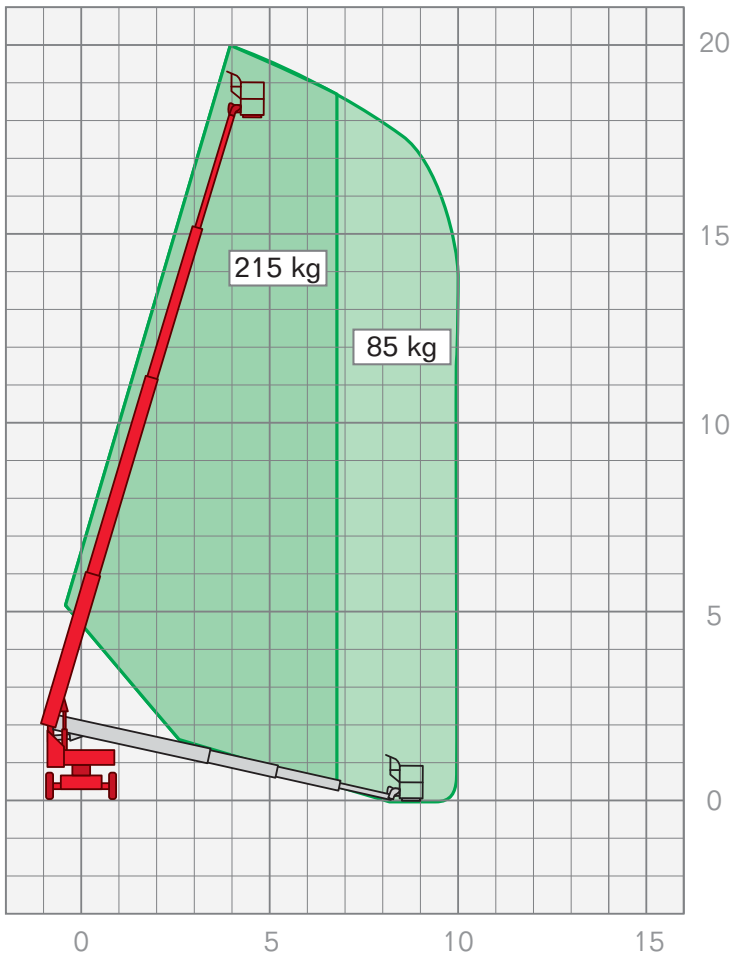

## TELESKOP-ARBEITSBÜHNEN | **TAB 2010** *spezial*

|                      |                |
|----------------------|----------------|
| Arbeitshöhe          | 20,10 m        |
| Plattformhöhe        | 18,10 m        |
| Seitliche Reichweite | 10,00 m        |
| Maschinenlänge       | 9,10 m         |
| Maschinenhöhe        | 2,10 m         |
| Maschinenbreite      | 1,80 m         |
| Korbgröße            | 0,75 x 1,50 m  |
| Korbdrehung          | ± 50°          |
| Hublast              | 230 kg         |
| Antrieb              | Diesel/Elektro |
| Gesamtgewicht        | 8 390 kg       |
| Drehbereich          | 360°           |

### Leistungsmerkmale Teleskop-Arbeitsbühnen:

- Arbeitshöhen von 15,20 m – 43,00 m
- seitliche Reichweiten von 11,20 m – 24,40 m

FIX NOTIERT

.....

.....

.....

.....

.....