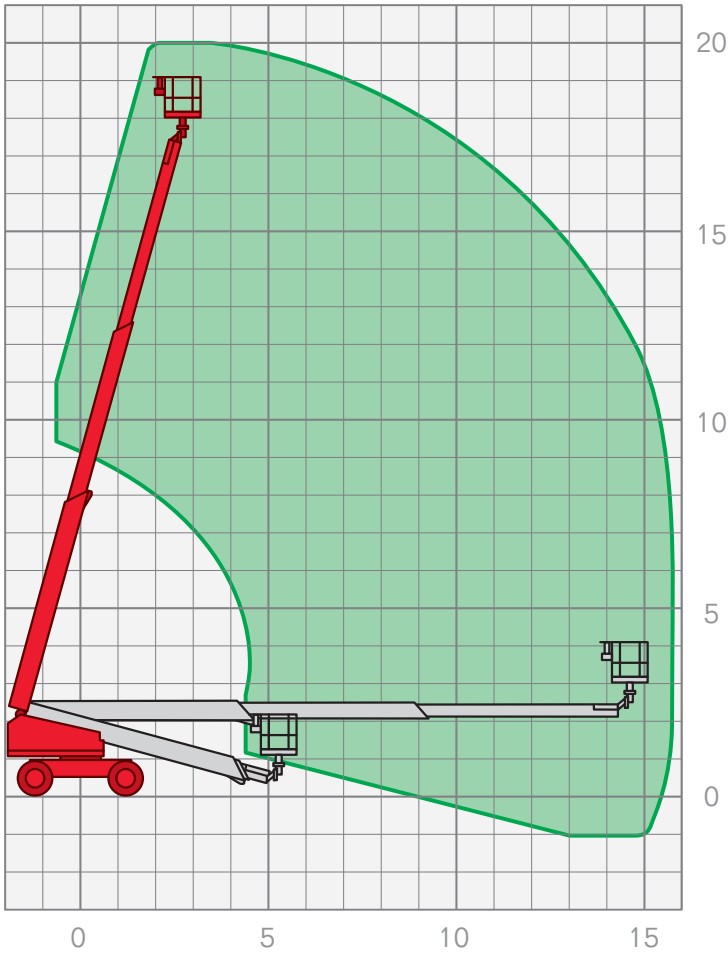

TELESKOP-ARBEITSBÜHNEN | TAB 2000

Arbeitshöhe	20,00 m
Plattformhöhe	18,00 m
Seitliche Reichweite	15,60 m
Maschinenlänge	7,50 m
Maschinenhöhe	2,50 m
Maschinenbreite	2,50 m
Korbgröße	1,00 x 2,00 m
Korbdrehung	± 90°
Hublast	250 kg
Antrieb	Diesel/380 V
Gesamtgewicht	9800 kg
Drehbereich	endlos

Leistungsmerkmale Teleskop-Arbeitsbühnen:

- Arbeitshöhen von 15,20 m – 43,00 m
- seitliche Reichweiten von 11,20 m – 24,40 m

FIX NOTIERT

.....

.....

.....

.....

.....