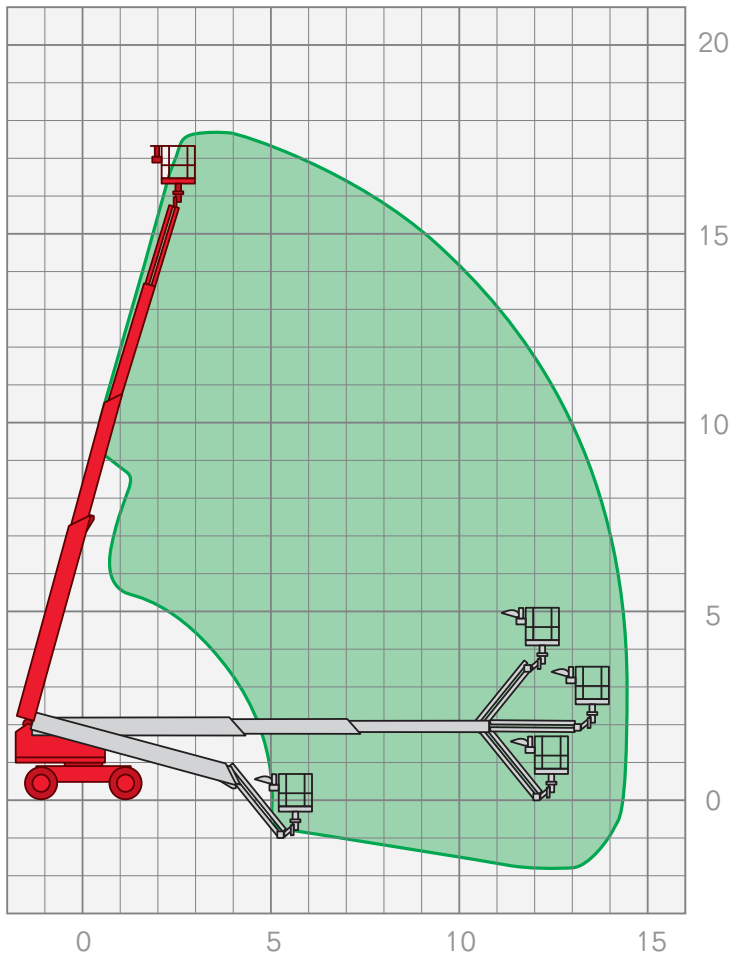

TELESKOP-ARBEITSBÜHNEN | TAB 1770

Arbeitshöhe	17,70 m
Plattformhöhe	15,70 m
Seitliche Reichweite	14,50 m
Maschinenlänge	5,88 m
Maschinenhöhe	2,08 m
Maschinenbreite	2,39 m
Korbgröße	0,78 x 2,00 m
Korbdrehung	± 80°
Hublast	250 kg
Antrieb	Generator/Dieselallrad
Gesamtgewicht	8 300 kg
Drehbereich	endlos

Leistungsmerkmale Teleskop-Arbeitsbühnen:

- Arbeitshöhen von 15,20 m – 43,00 m
- seitliche Reichweiten von 11,20 m – 24,40 m

FIX NOTIERT

.....

.....

.....

.....

.....