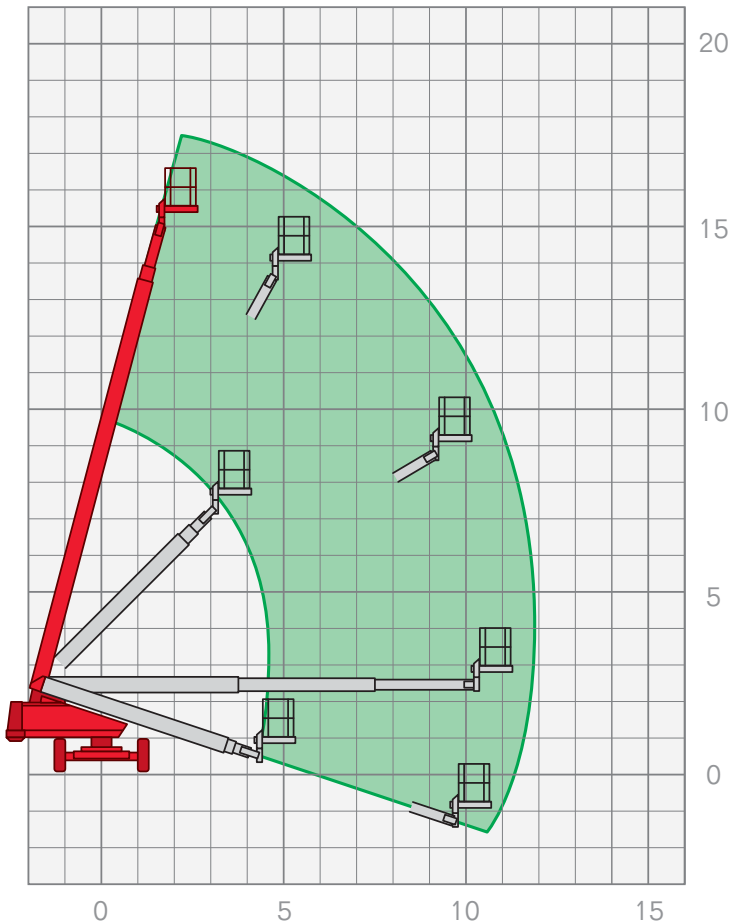

TELESKOP-ARBEITSBÜHNEN | TAB 1740

Arbeitshöhe	17,40 m
Plattformhöhe	15,40 m
Seitliche Reichweite	11,90 m
Maschinenlänge	7,70 m
Maschinenhöhe	2,40 m
Maschinenbreite	2,40 m
Korbgröße	0,75 x 1,50 m
Korbdrehung	± 90°
Hublast	227 kg
Antrieb	Dieselallrad
Gesamtgewicht	6000 kg
Drehbereich	endlos

Leistungsmerkmale Teleskop-Arbeitsbühnen:

- Arbeitshöhen von 15,20 m – 43,00 m
- seitliche Reichweiten von 11,20 m – 24,40 m

FIX NOTIERT

.....

.....

.....

.....

.....