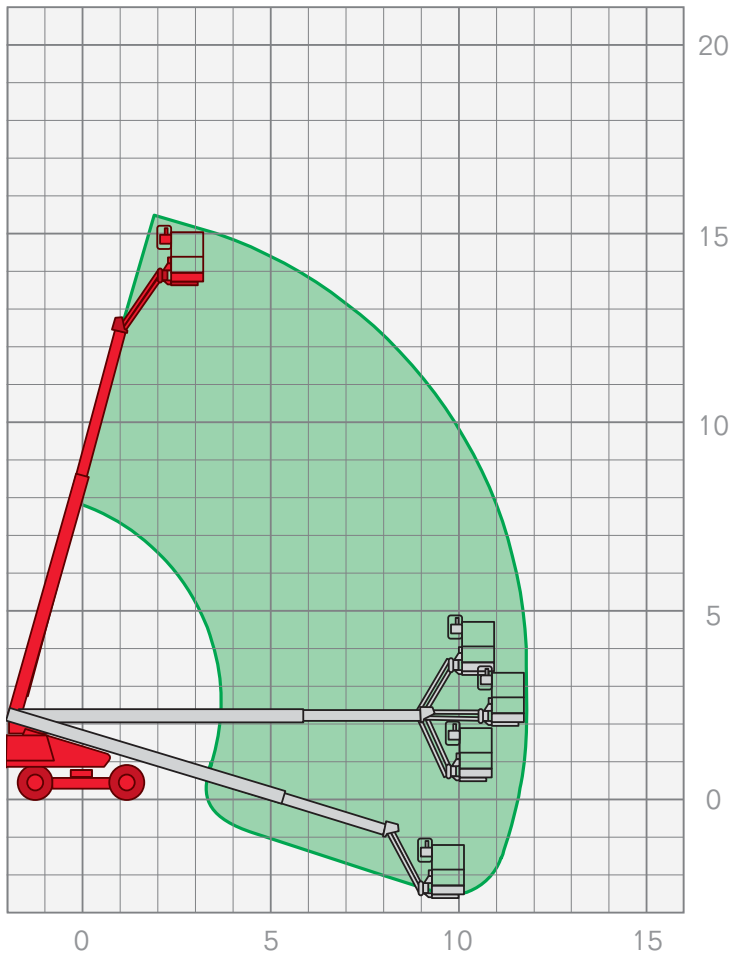

## TELESKOP-ARBEITSBÜHNEN | TAB 1570

Arbeitshöhe	15,70 m
Plattformhöhe	13,70 m
Seitliche Reichweite	11,20 m
Maschinenlänge	8,48 m
Maschinenhöhe	2,49 m
Maschinenbreite	2,30 m
Korbgröße	0,76 x 1,50 m
Korbdrehung	± 90°
Hublast	227 kg
Antrieb	Dieselallrad
Gesamtgewicht	6700 kg
Drehbereich	endlos

### Leistungsmerkmale Teleskop-Arbeitsbühnen:

- Arbeitshöhen von 15,20 m – 43,00 m
- seitliche Reichweiten von 11,20 m – 24,40 m

FIX NOTIERT

.....

.....

.....

.....

.....