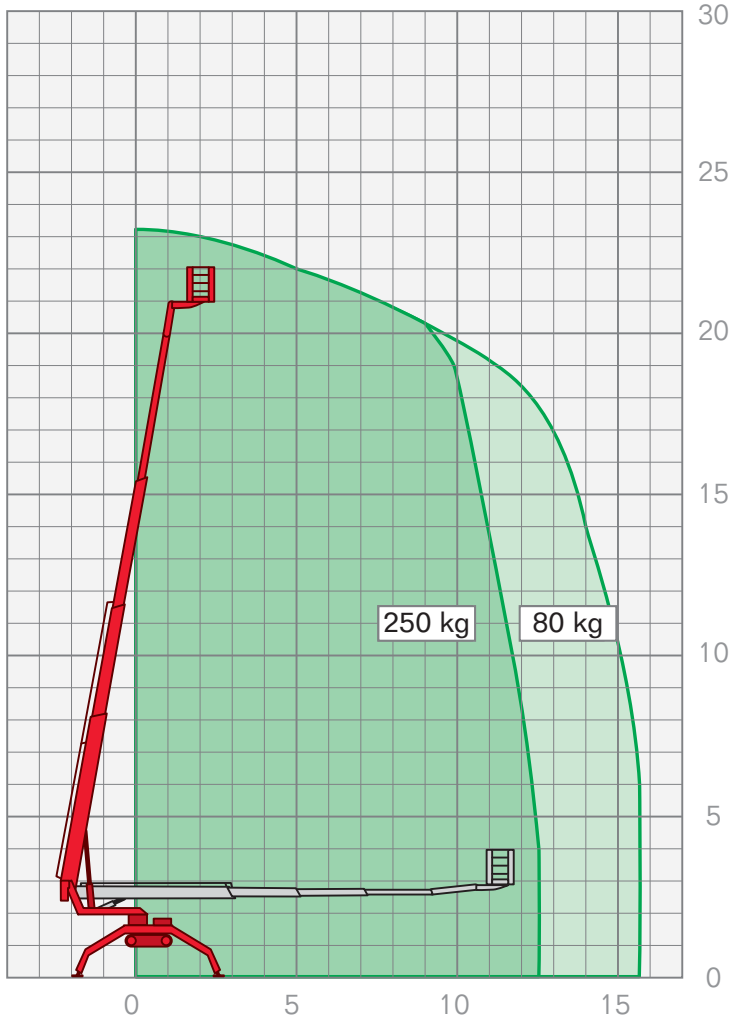

LEICHTE SPEZIAL-KETTEN-ARBEITSBÜHNEN | STAB 2300

Arbeitshöhe	23,20 m
Plattformhöhe	21,20 m
Seitliche Reichweite	15,60 m
Maschinenlänge	6,20 m
Maschinenhöhe	1,99 m
Maschinenbreite	0,99 m
Abstützbreite	4,70 m
Korbgröße	0,80 x 1,20 m
Korblast	250 kg
Antrieb	Diesel/230 V
Gesamtgewicht	3050 kg
Drehbereich	450°

Leistungsmerkmale

Leichte Spezial-Ketten-Arbeitsbühnen:

- Arbeitshöhen von 18,00 m – 36,00 m
- seitliche Reichweiten von 8,50 m – 15,70 m

FIX NOTIERT

.....

.....

.....

.....