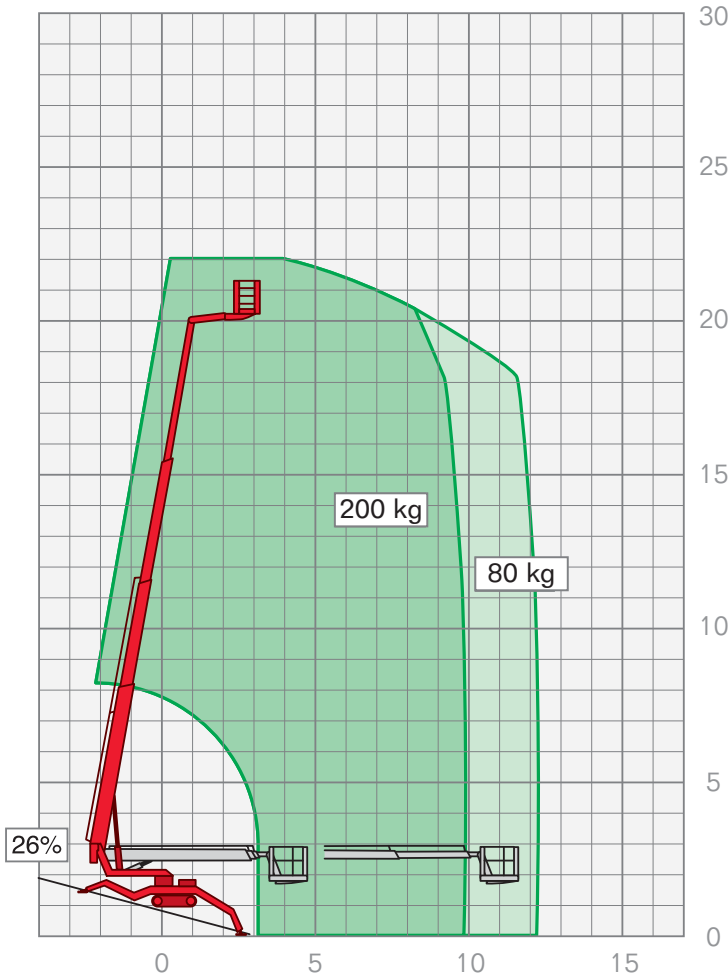

LEICHTE SPEZIAL-KETTEN-ARBEITSBÜHNEN | **STAB 2200**

Arbeitshöhe	22,00 m
Plattformhöhe	20,00 m
Seitliche Reichweite	12,20 m
Länge	7,24 m
Höhe	1,98 m
Breite	1,78 m
Abstützbreite	3,25 x 4,45 m
Korbgröße	0,80 x 1,25 m
Korblast	200 kg
Antrieb	Diesel/230 V
Gesamtgewicht	2 350 kg
Drehbereich	400°

Leistungsmerkmale

Leichte Spezial-Ketten-Arbeitsbühnen:

- Arbeitshöhen von 18,00 m – 36,00 m
- seitliche Reichweiten von 8,50 m – 15,70 m

FIX NOTIERT

.....

.....

.....

.....