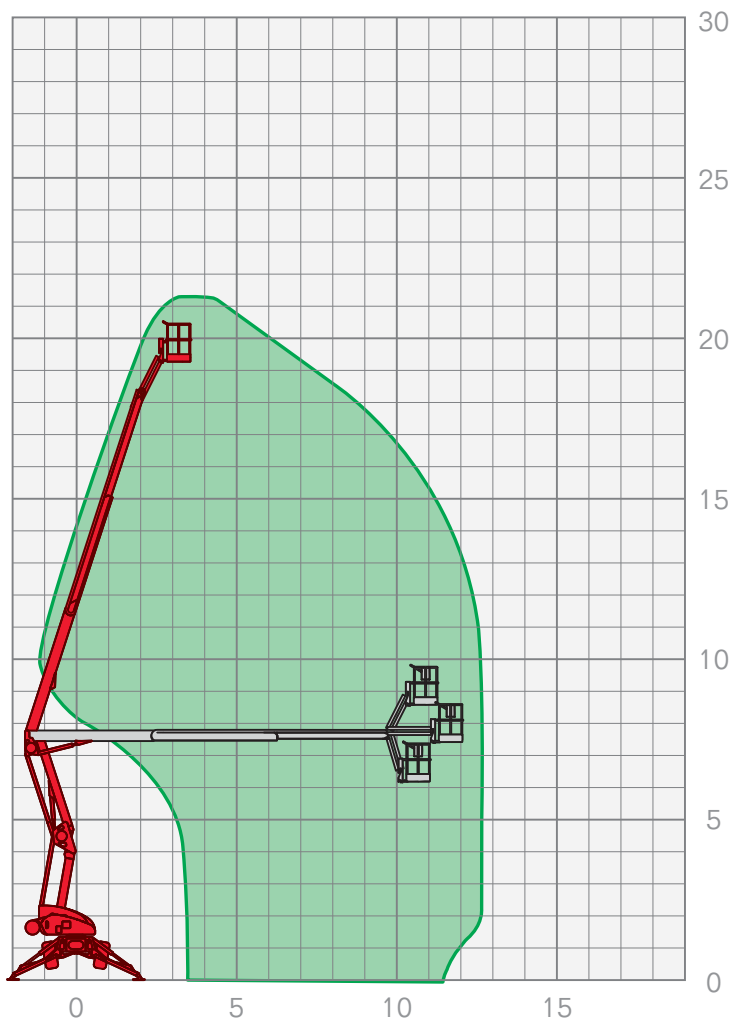

LEICHTE SPEZIAL-KETTEN-ARBEITSBÜHNEN | STAB 2130

Arbeitshöhe	21,30 m
Plattformhöhe	19,30 m
Seitliche Reichweite	12,60 m
Maschinenlänge	6,15 m
Maschinenhöhe	2,25 m
Maschinenbreite	2,10 m
Abstützbreite	4,20 m
Korbgröße	0,70 x 1,50 m
Korblast	225 kg
Antrieb	Diesel
Gesamtgewicht	3950 kg
Drehbereich	400°

Leistungsmerkmale

Leichte Spezial-Ketten-Arbeitsbühnen:

- Arbeitshöhen von 18,00 m – 36,00 m
- seitliche Reichweiten von 8,50 m – 15,70 m

FIX NOTIERT

.....

.....

.....

.....